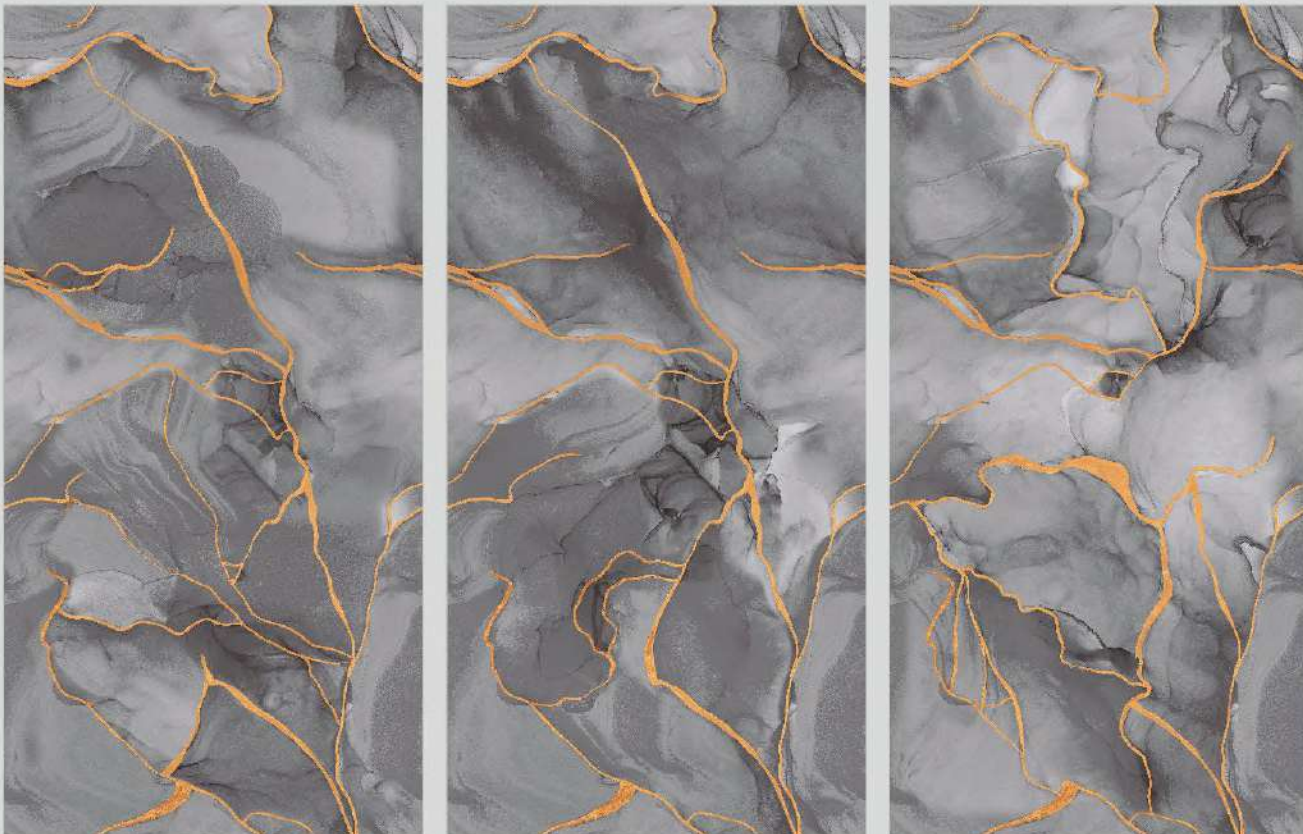

**600
1200** X
MM

Finish.
HIGH GLOSS

PROTECTION
PROTEZIONE

FIREPROOF
FIREPROOF

DURABILITY
DURABILITÀ

EASY INSTALLATION
FACILITÀ DI POSA

END_MERITACA BLUE

**04
Random
face**