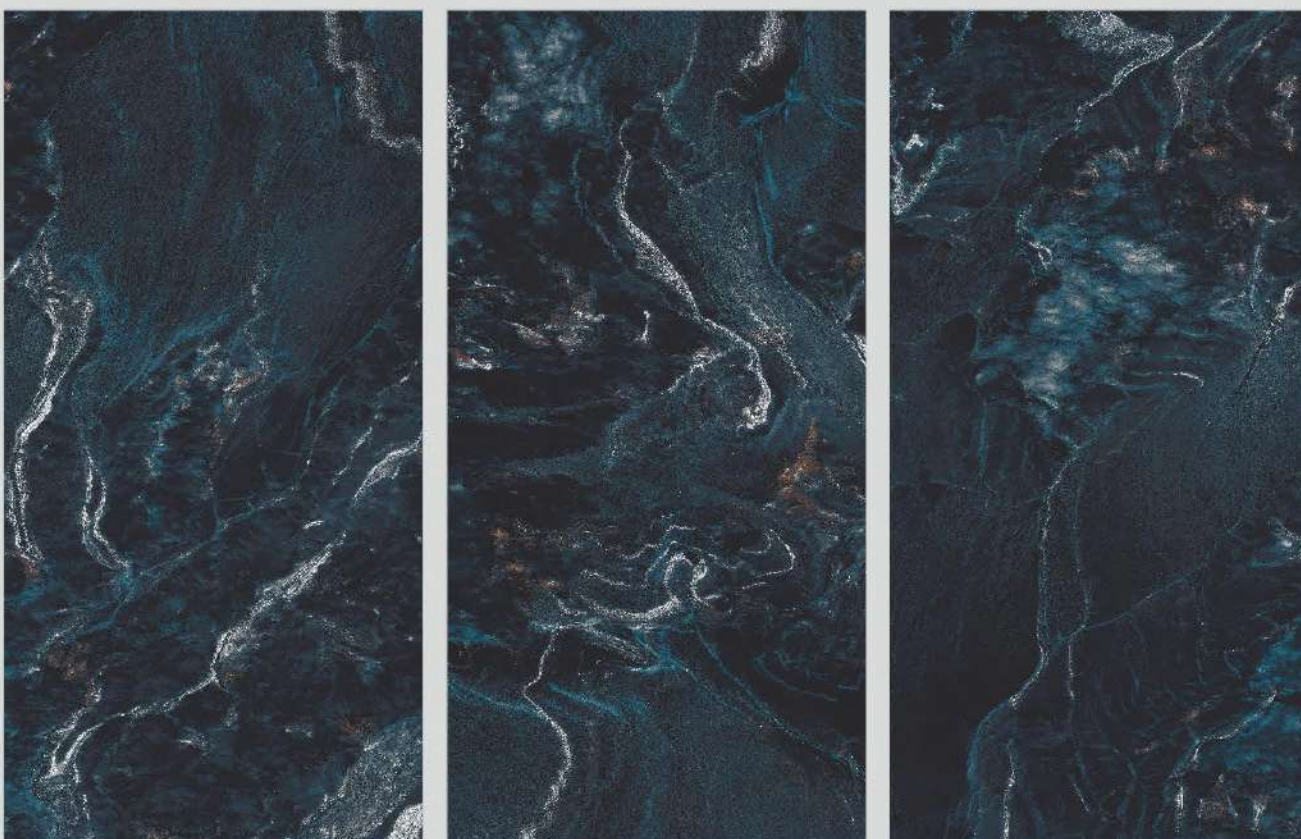

FIREPROOF
FIREPROOF

DURABILITY
DURABILITÀ

EASY INSTALLATION
FACILITÀ DI POSA

VISION AQUA

05
Random
face

VISION-AQUA

600
1200 x
MM

Finish.
HIGH GLOSS