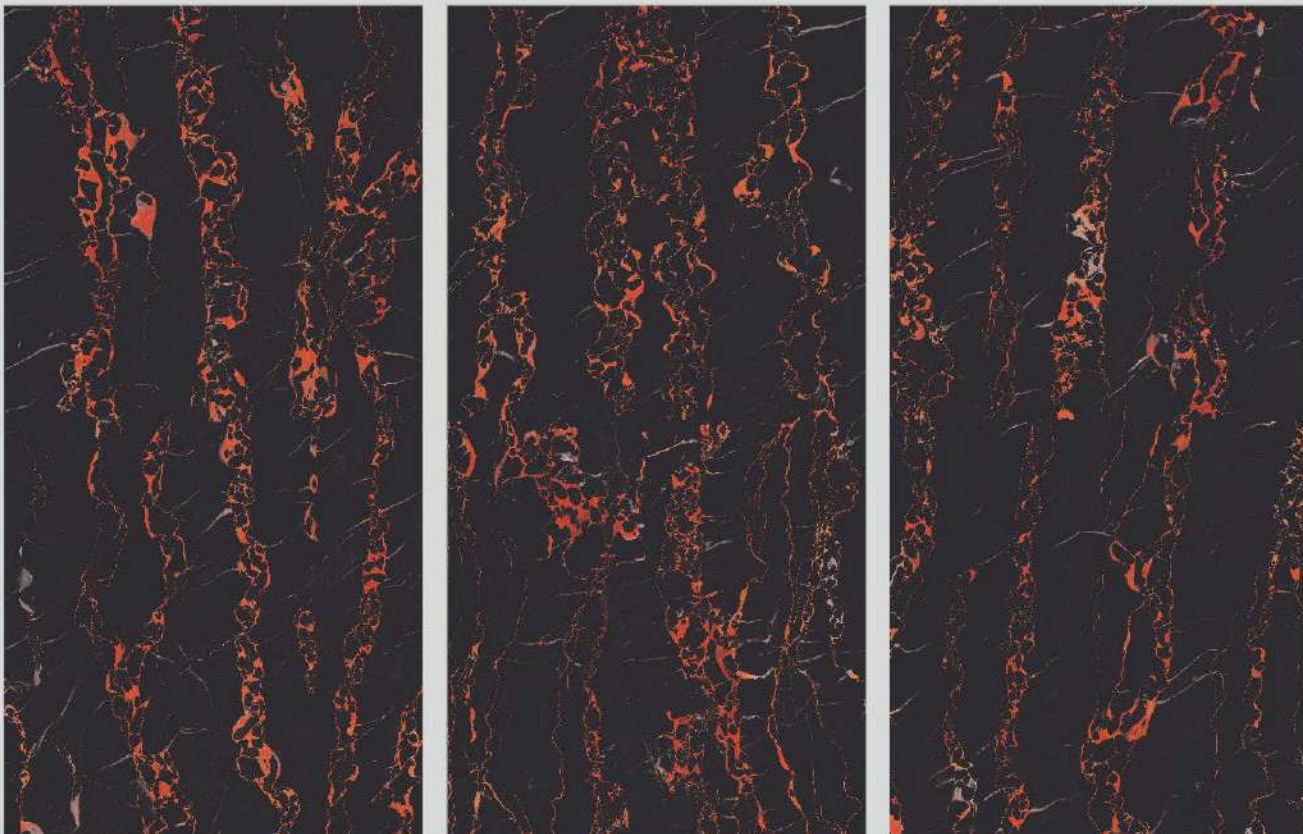

600
1200 x
MM

Finish.
HIGH GLOSS

PROTECTION
PROTEZIONE

FIREPROOF
FIREPROOF

DURABILITY
DURABILITÀ

EASY INSTALLATION
FACILITÀ DI POSA

SPRING RED

05
Random
face