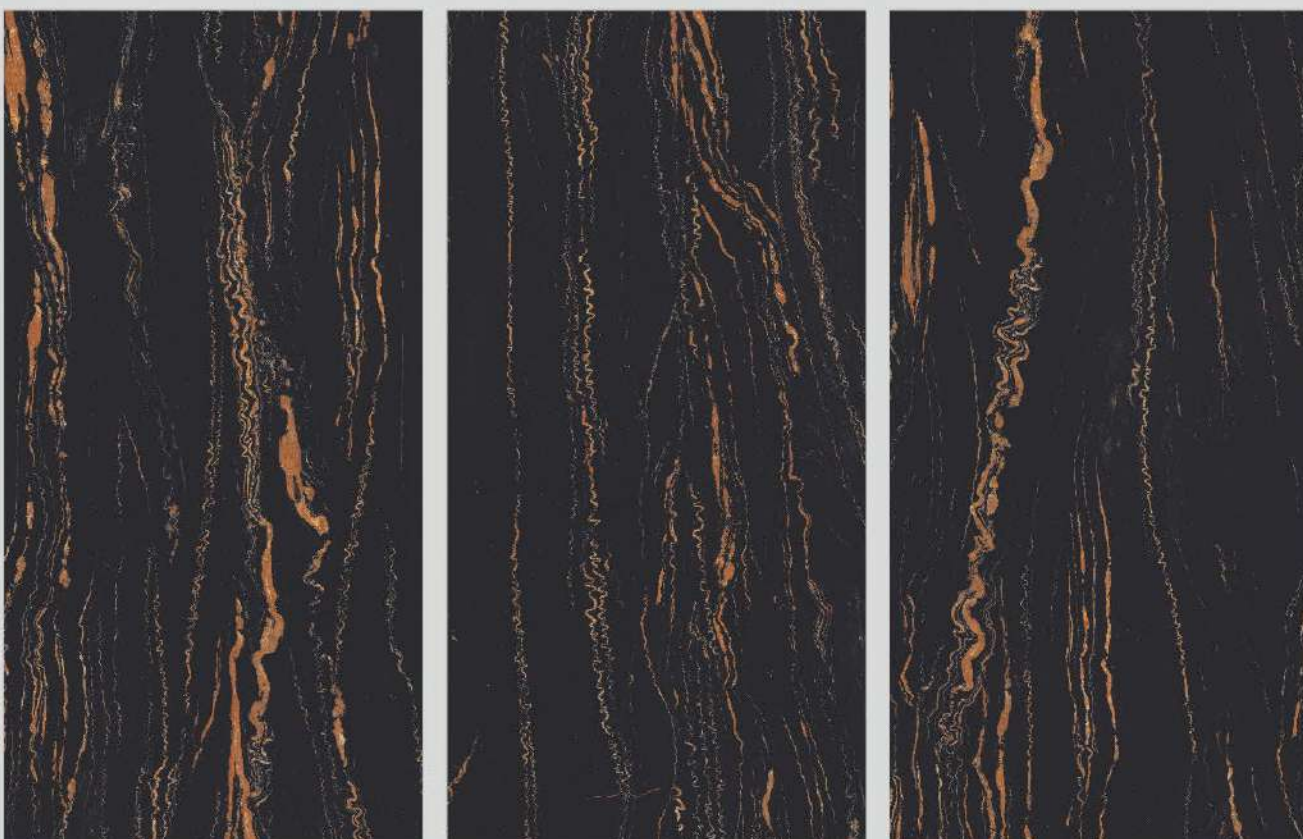

IRISH BLACK