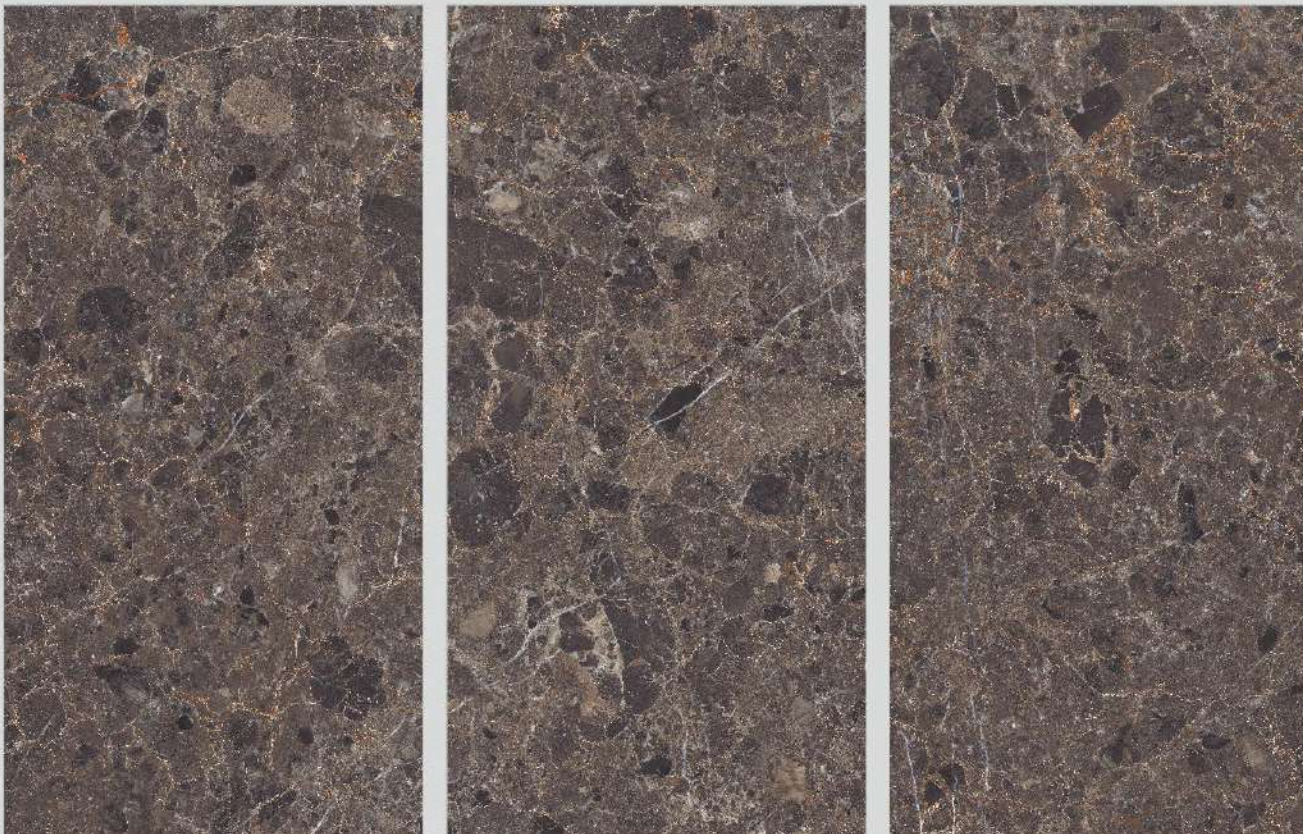

Finish.
HIGH GLOSS

PROTECTION
PROTEZIONE

FIREPROOF
FIREPROOF

DURABILITY
DURABILITÀ

EASY INSTALLATION
FACILITÀ DI POSA

EMPRO BLACK

04
Random
face

**600
1200** X
MM