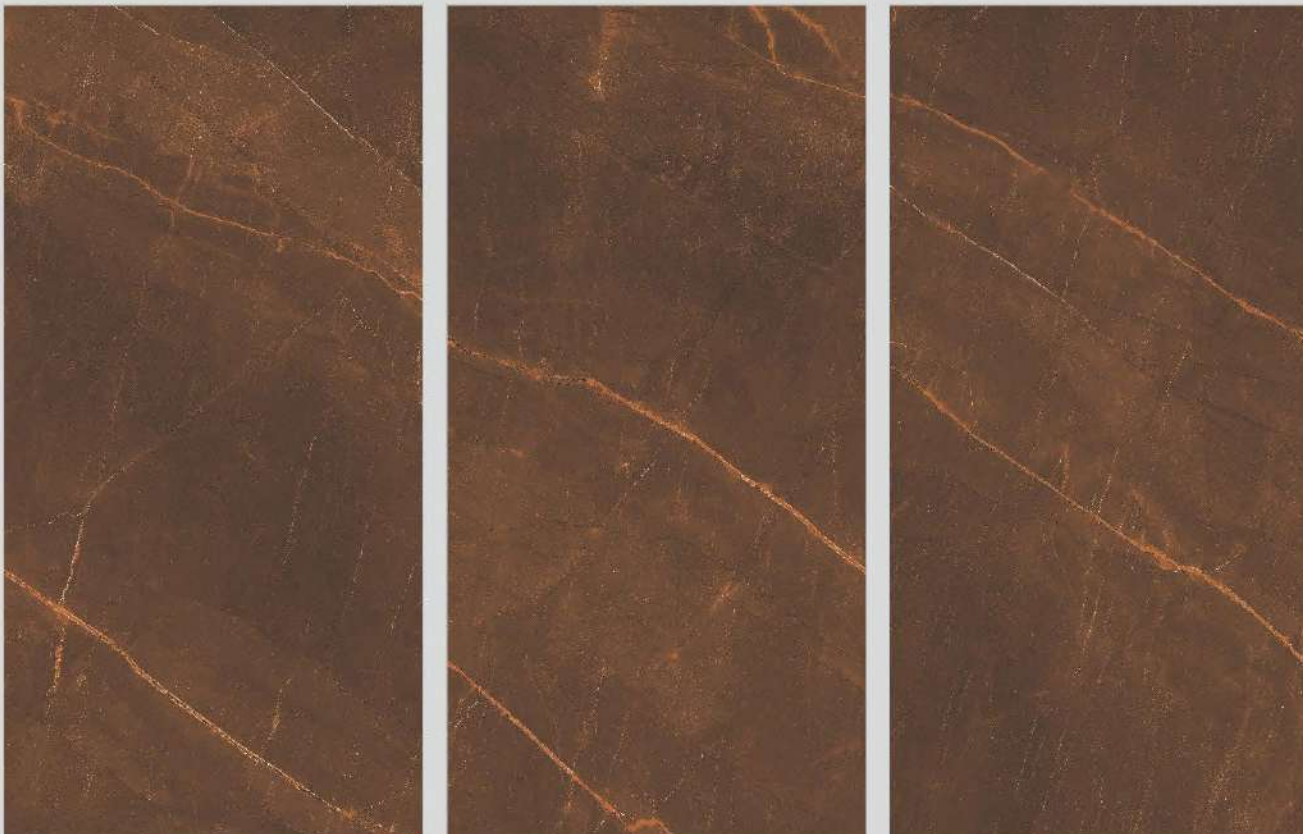

04
Random
face

**600
1200** X
MM

Finish.
HIGH GLOSS

PROTECTION
PROTEZIONE

FIREPROOF
FIREPROOF

DURABILITY
DURABILITÀ

EASY INSTALLATION
FACILITÀ DI POSA

ARMANI CHOCO