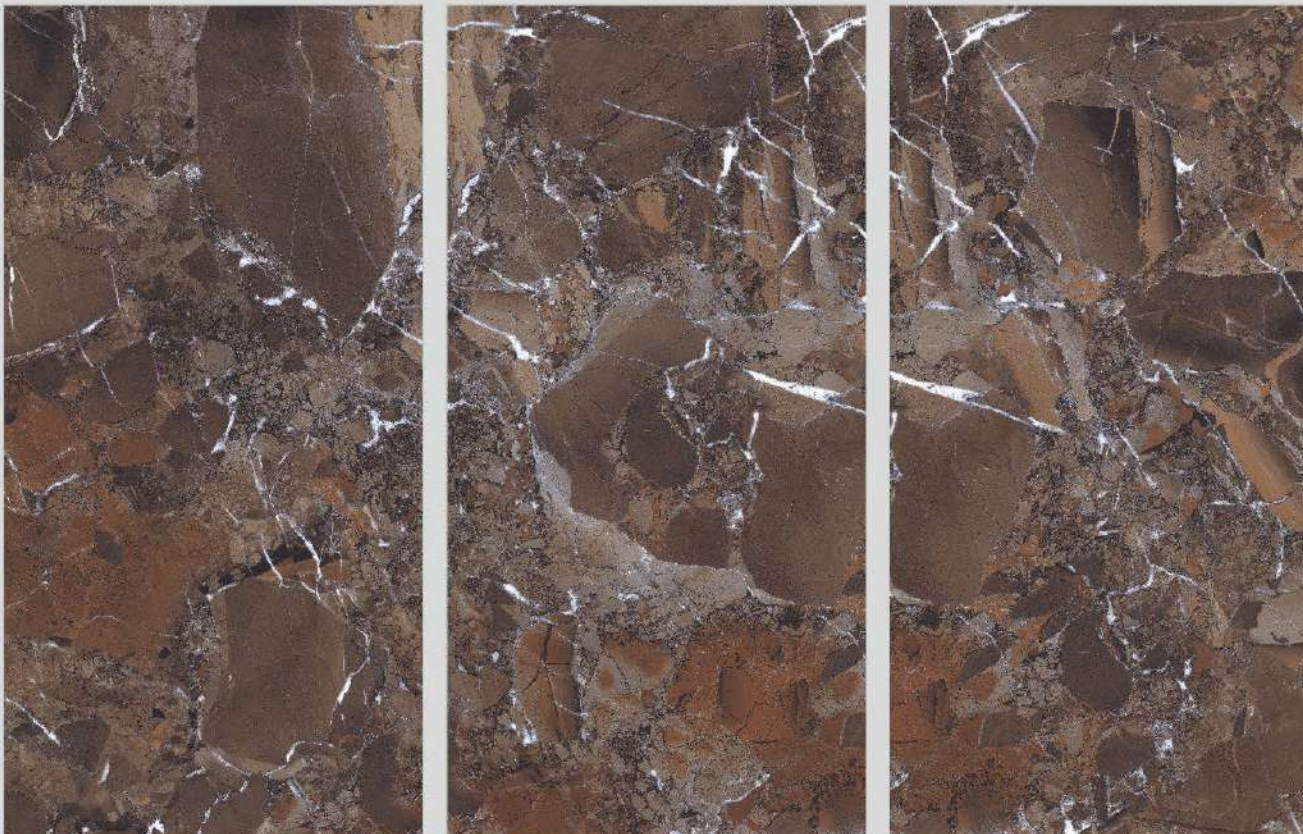

CALEDONIA BROWN