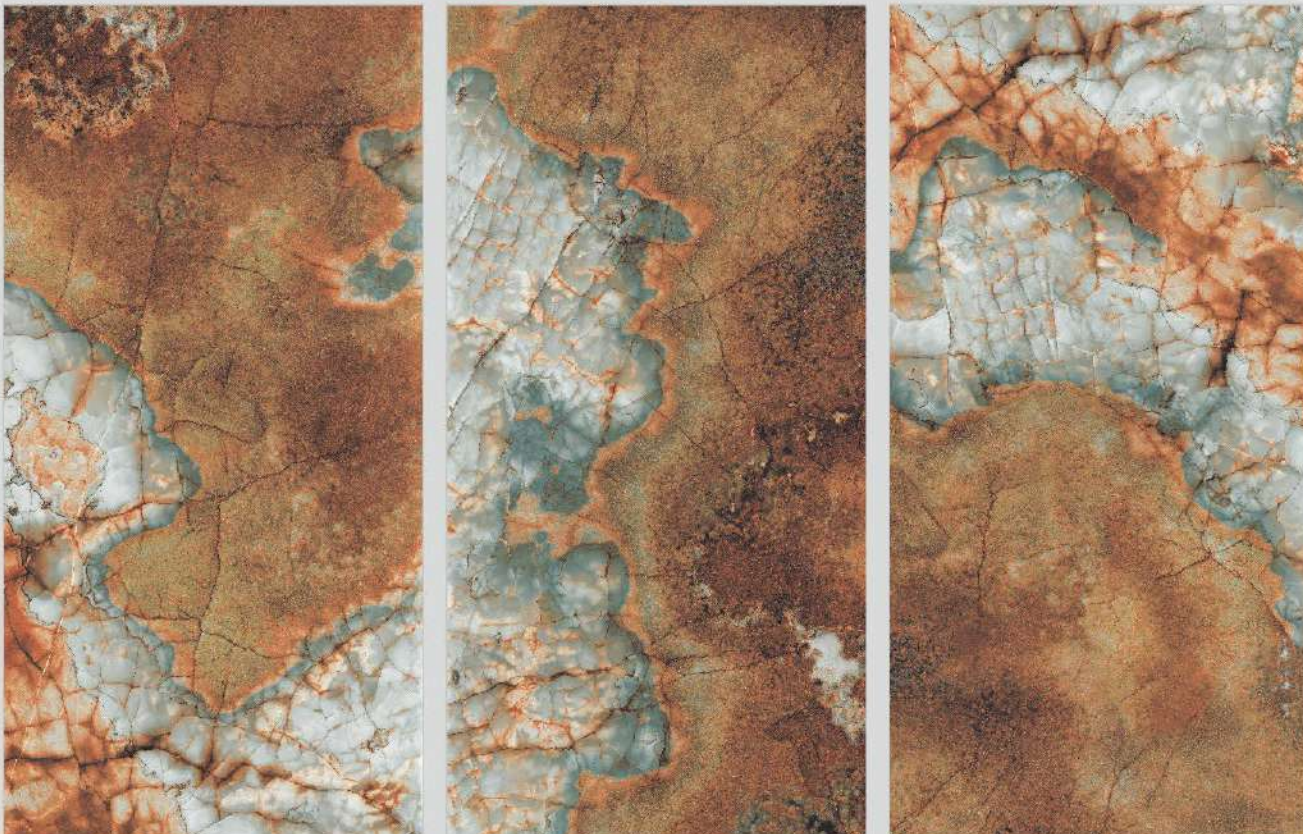

600
1200 x
MM

Finish.
HIGH GLOSS

PROTECTION
PROTEZIONE

FIREPROOF
FIREPROOF

DURABILITY
DURABILITÀ

EASY INSTALLATION
FACILITÀ DI POSA

OCTRA FANTA

04
Random
face