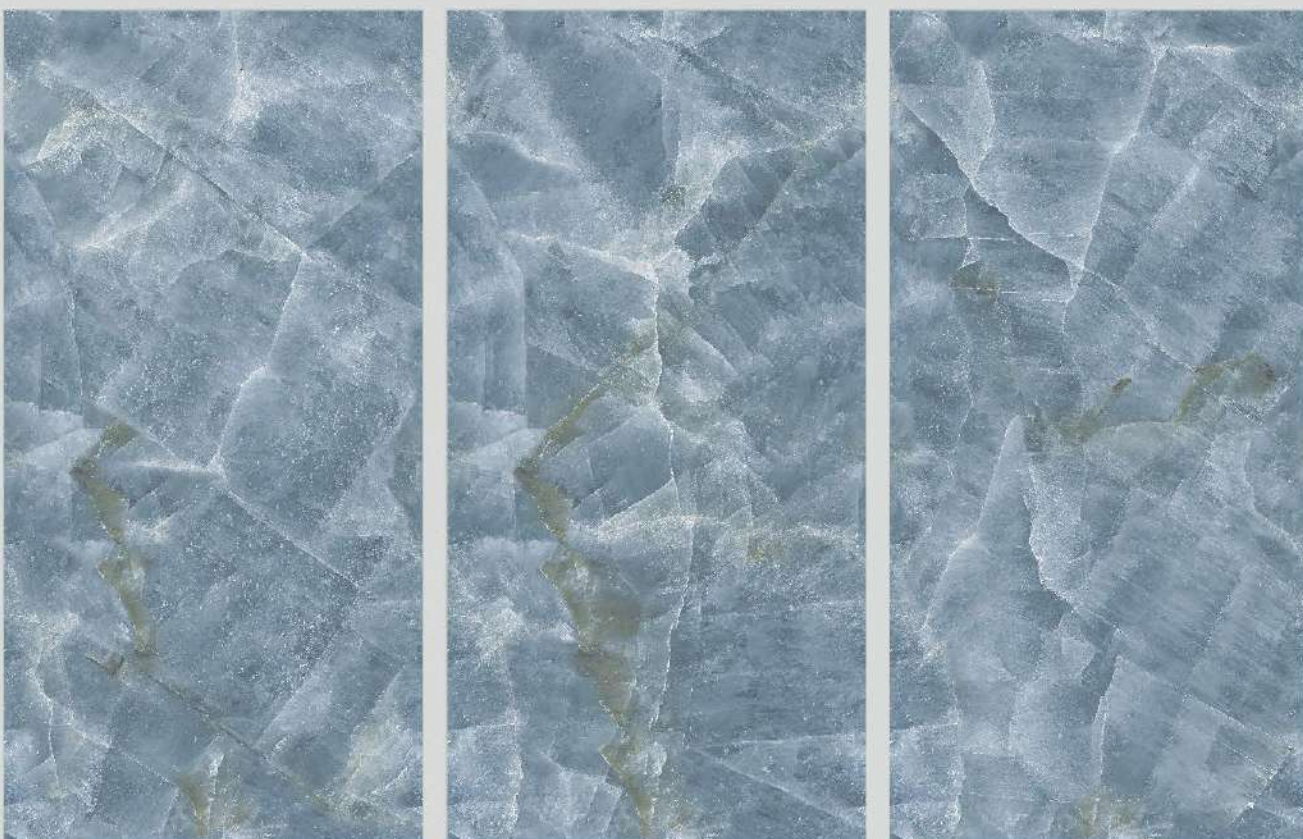

Finish.
HIGH GLOSS

PROTECTION
PROTEZIONE

FIREPROOF
FIREPROOF

DURABILITY
DURABILITÀ

EASY INSTALLATION
FACILITÀ DI POSA

END_BAHIA BLUE

**04
Random
face**

END_BAHIA BLUE