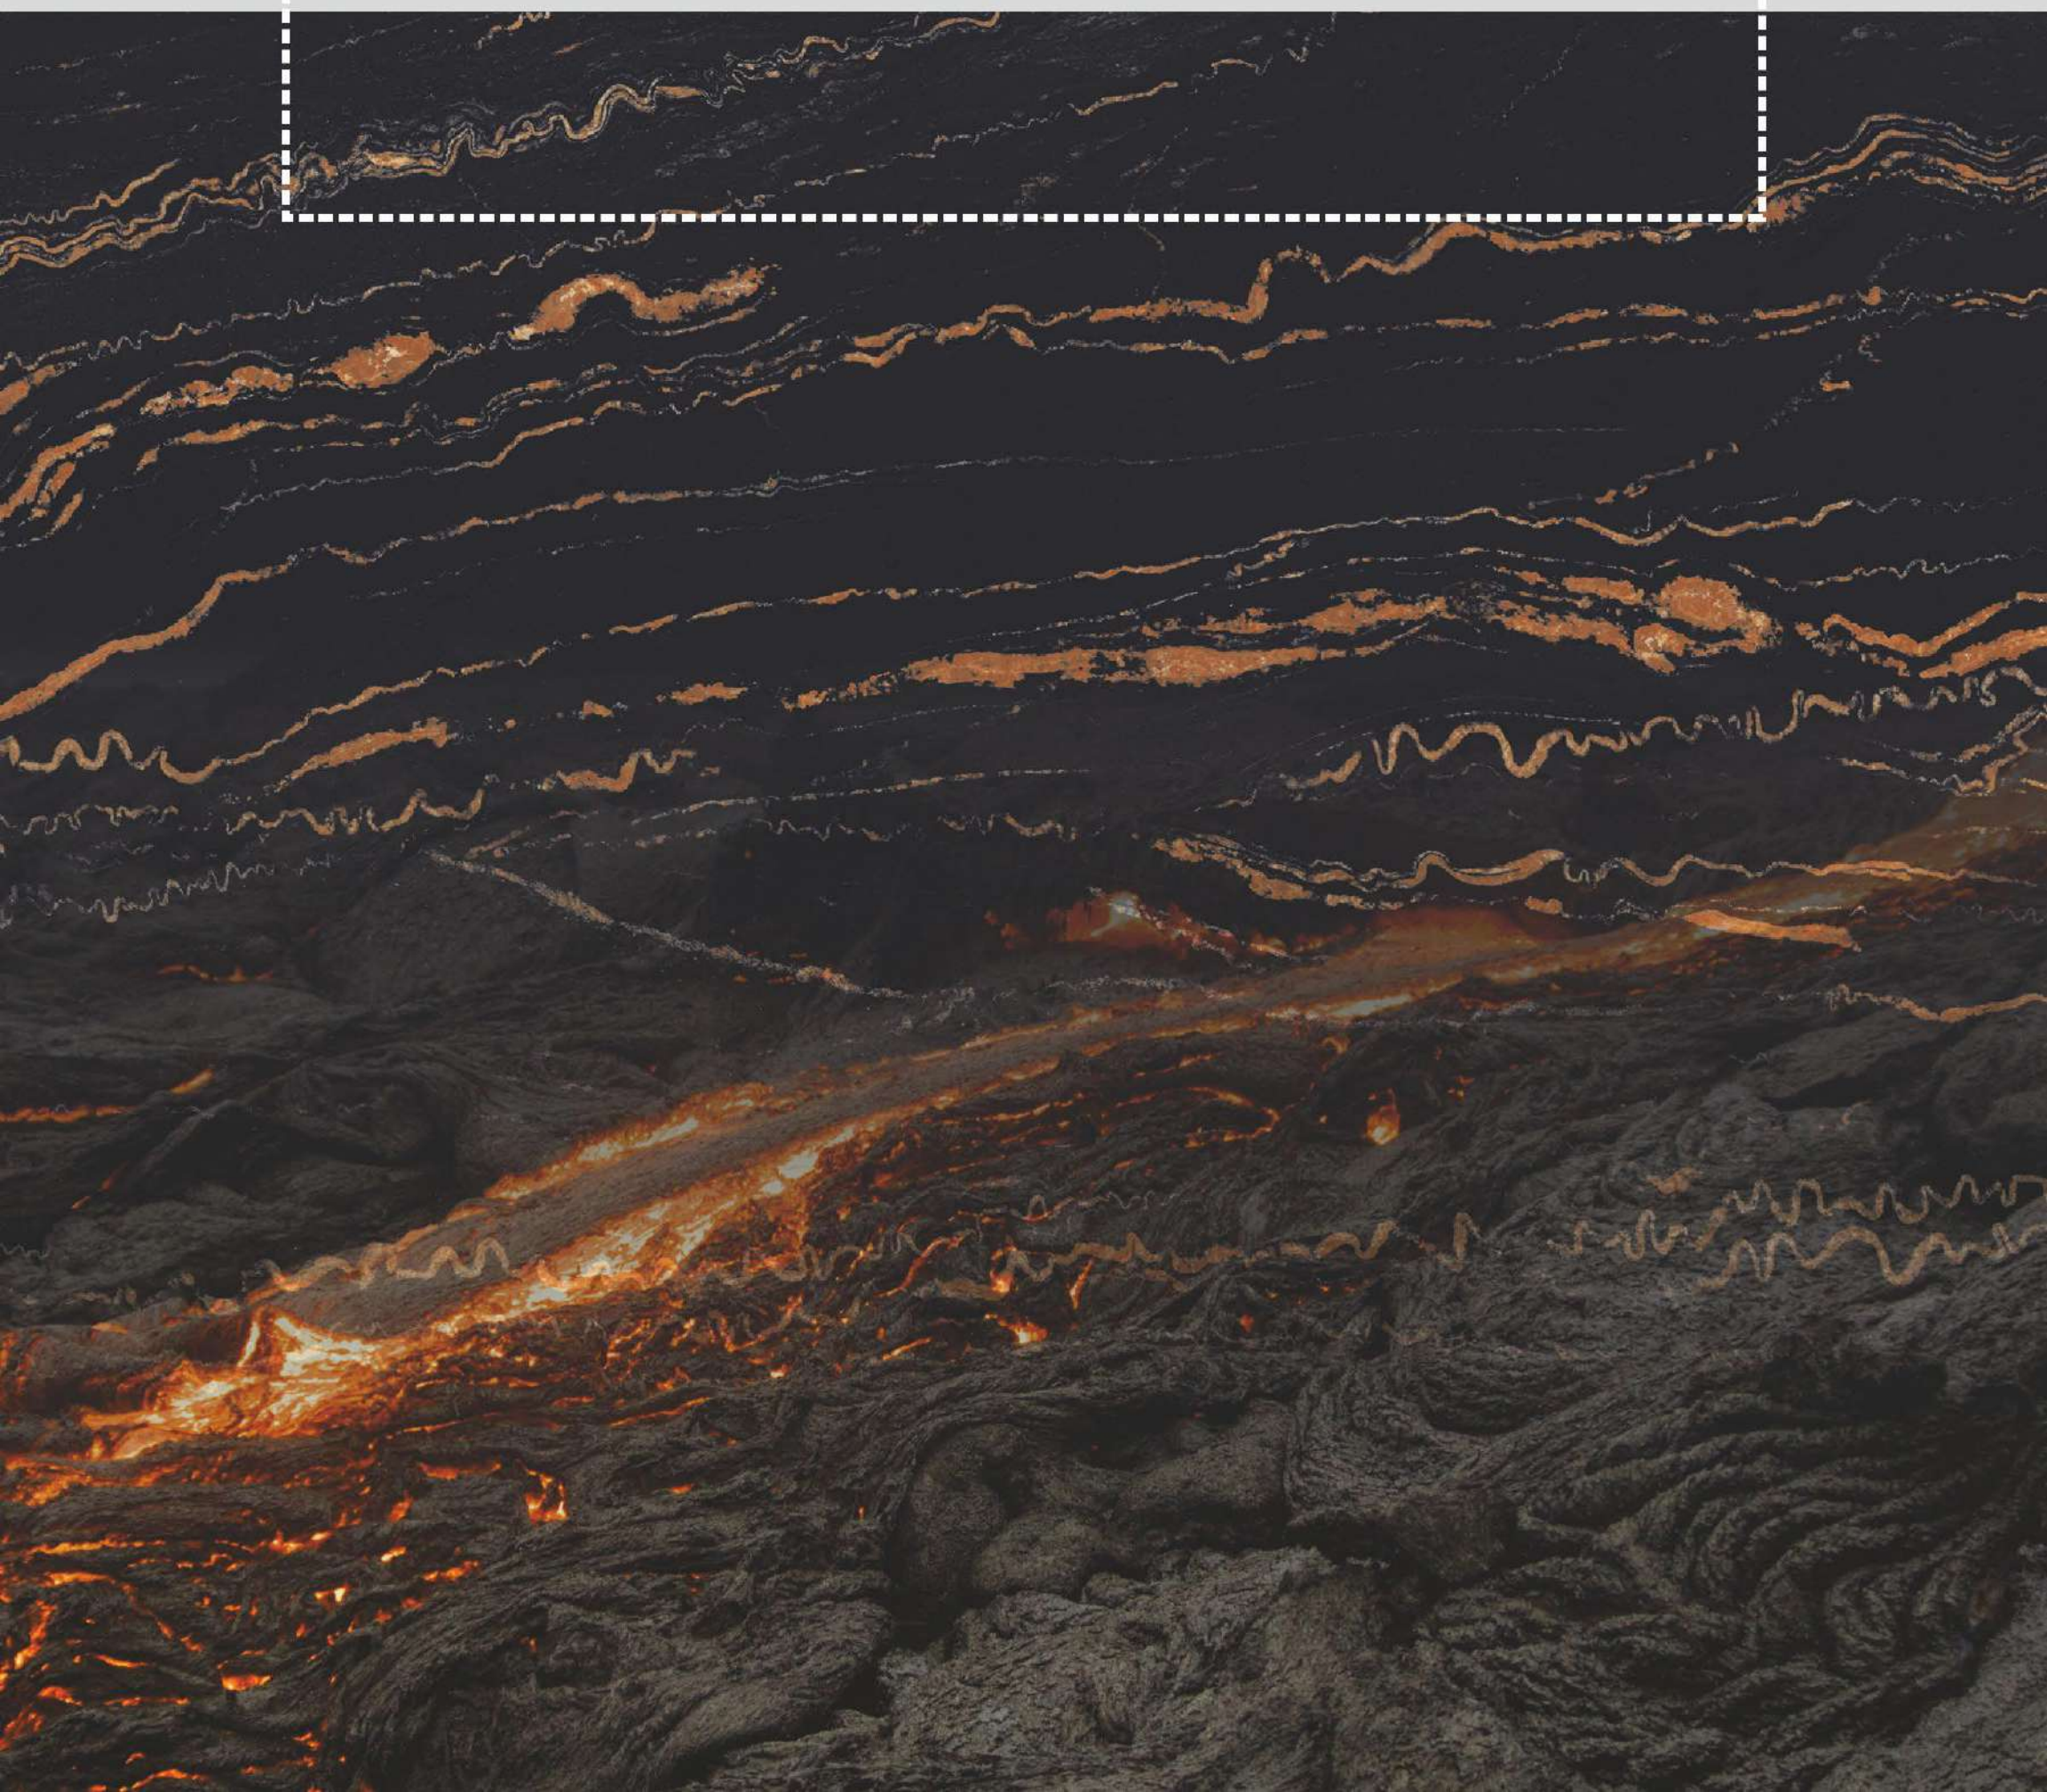

IRISH-BLACK