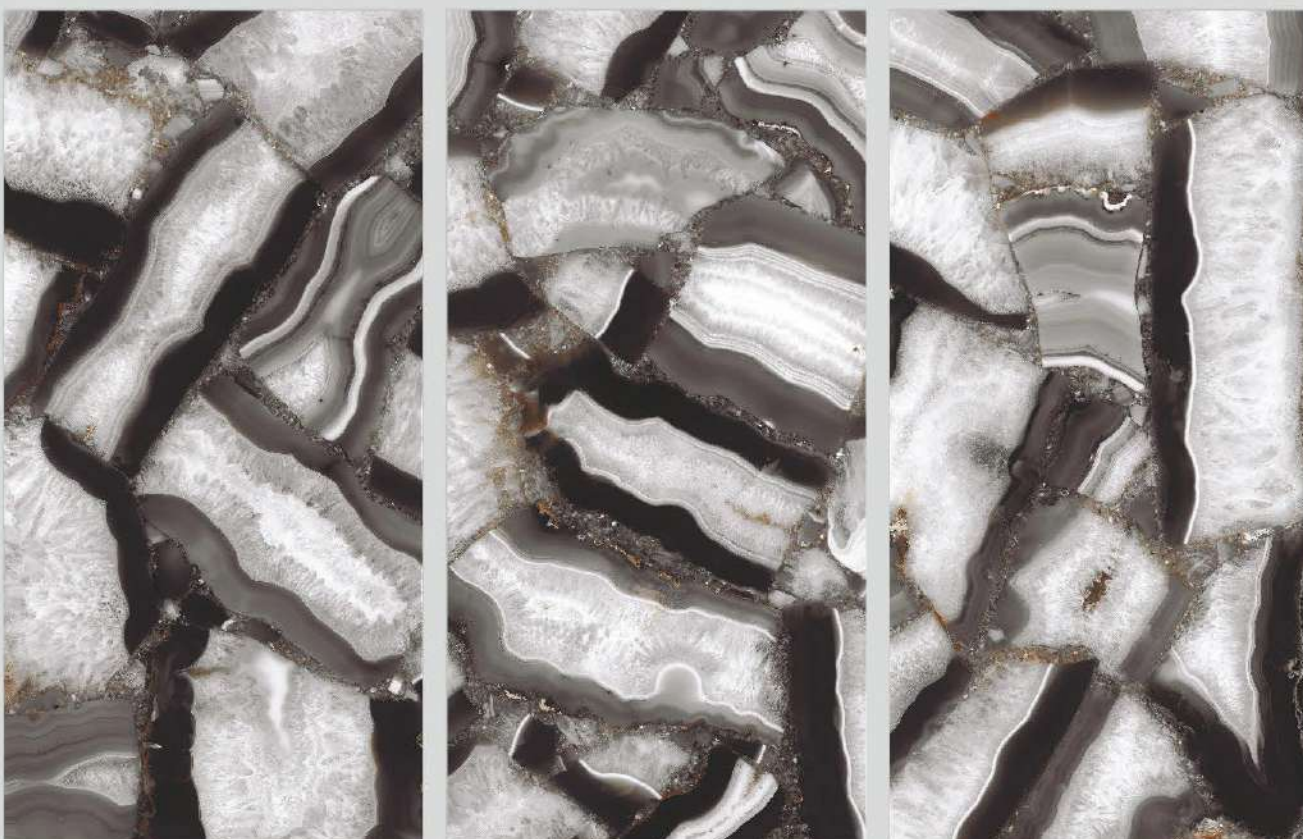

PROTECTION
PROTEZIONE

FIREPROOF
FIREPROOF

DURABILITY
DURABILITÀ

EASY INSTALLATION
FACILITÀ DI POSA

MANALIA BLACK

04
Random
face

MANALIA BLACK

**600
1200** X
MM