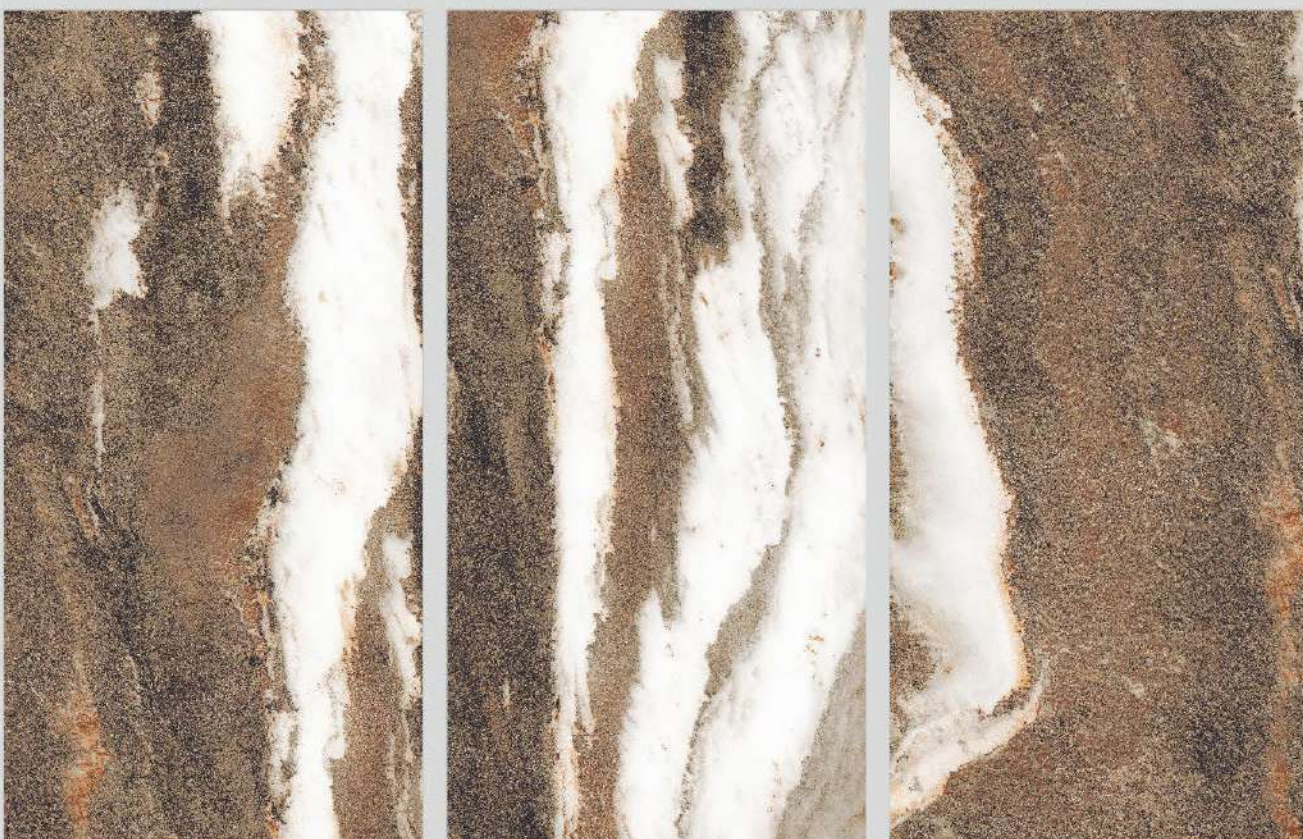

EASY INSTALLATION
FACILITÀ DI POSA

TREVI NATURAL

04
Random
face

600
1200 X
MM

Finish.
HIGH GLOSS

PROTECTION
PROTEZIONE

FIREPROOF
FIREPROOF

DURABILITY
DURABILITÀ