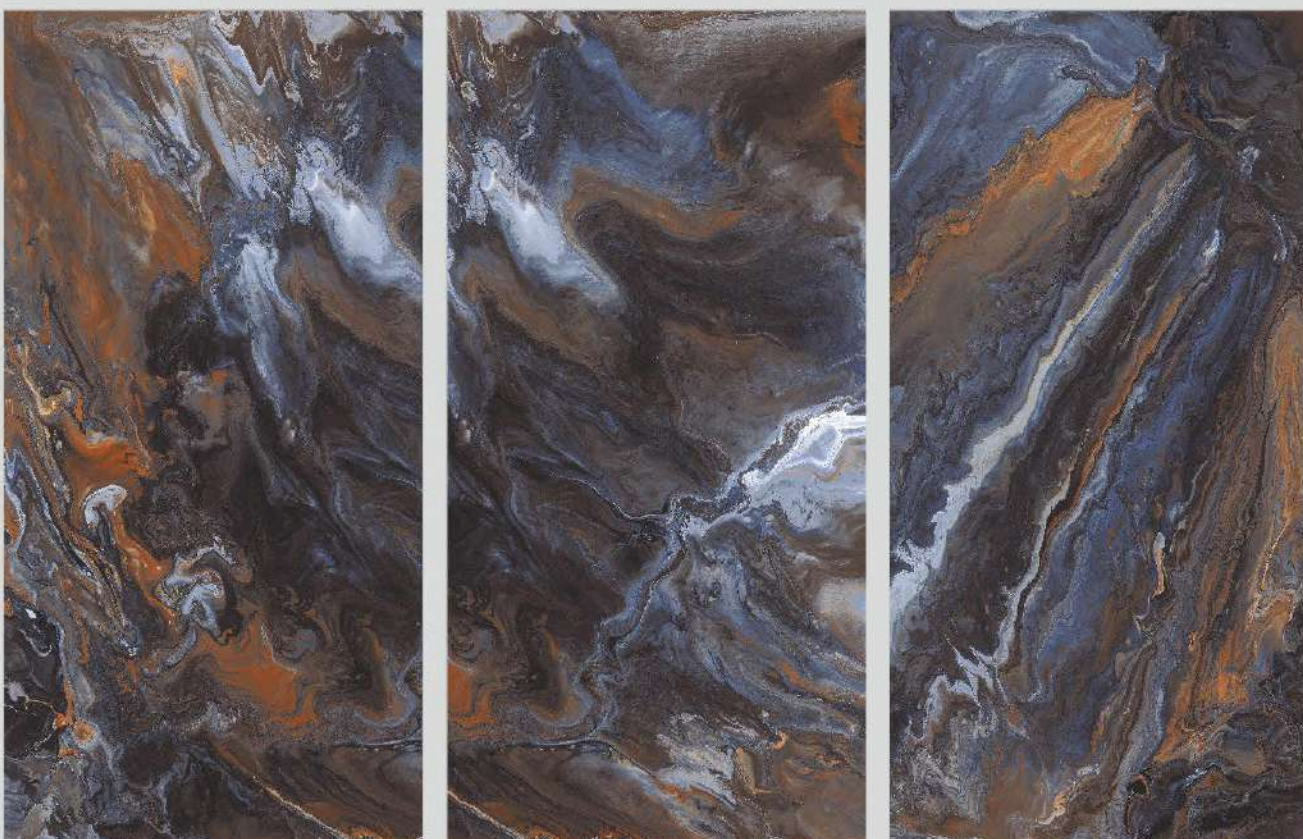

TWILIGHT MULTY