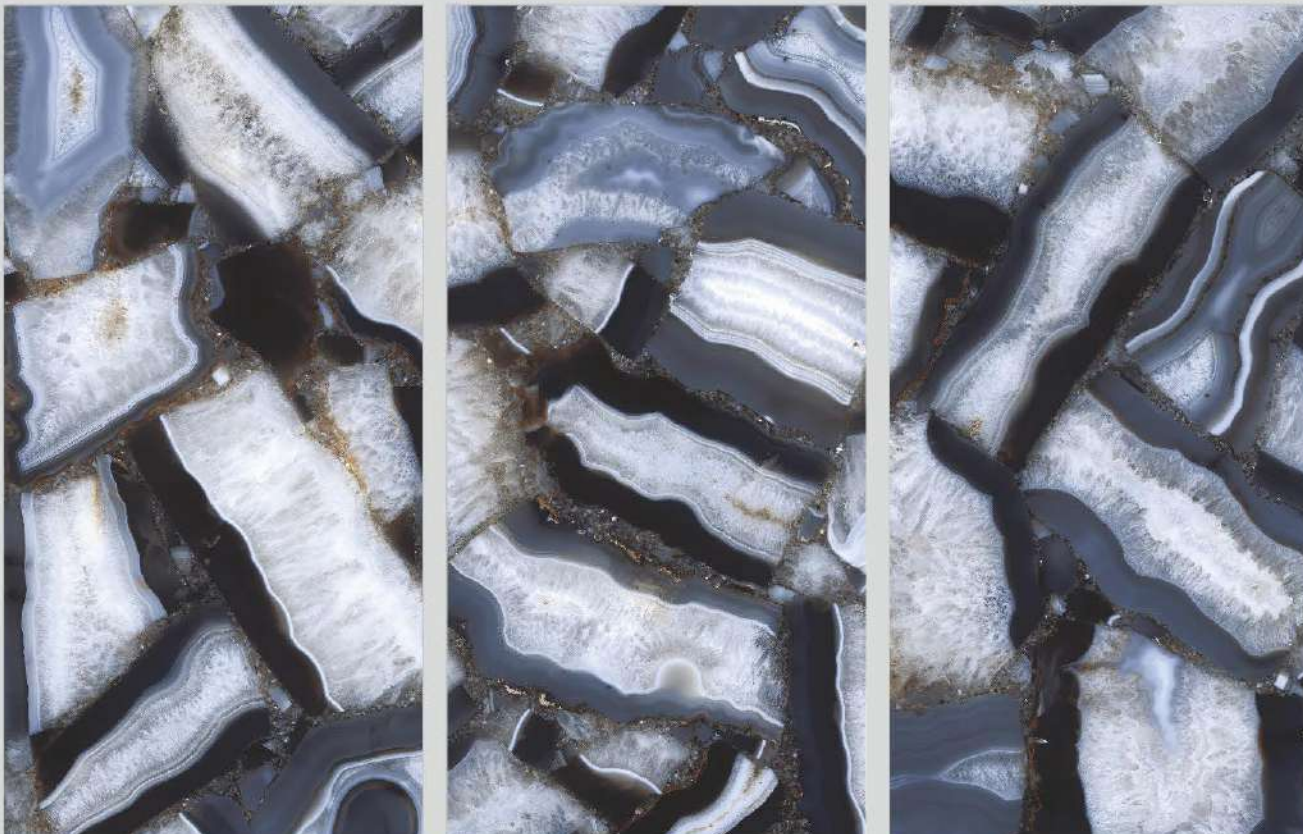

Finish.
HIGH GLOSS

PROTECTION
PROTEZIONE

FIREPROOF
FIREPROOF

DURABILITY
DURABILITÀ

EASY INSTALLATION
FACILITÀ DI POSA

MANALIA NATURAL

04
Random
face

**600
1200** X
MM