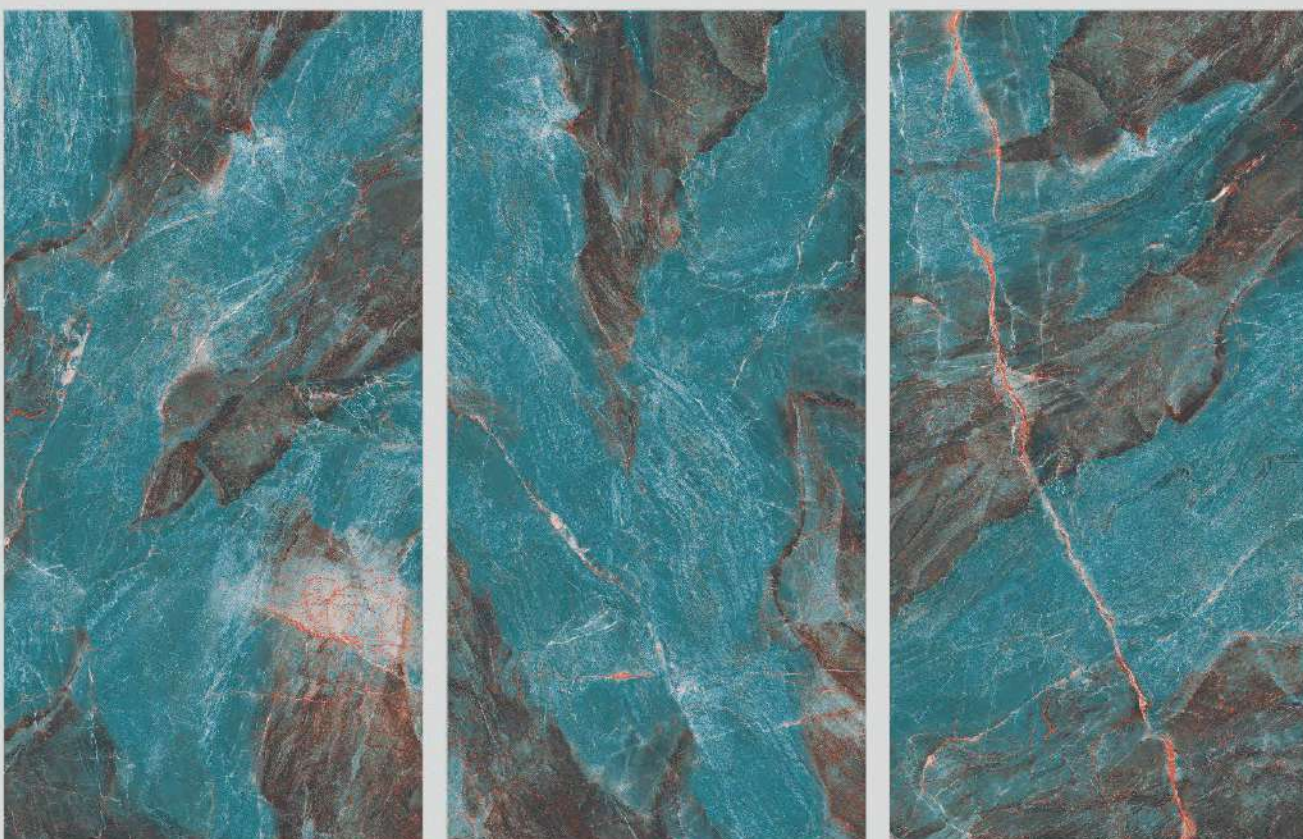

600
1200 x
MM

Finish.
HIGH GLOSS

PROTECTION
PROTEZIONE

FIREPROOF
FIREPROOF

DURABILITY
DURABILITÀ

EASY INSTALLATION
FACILITÀ DI POSA

POSCO TEAL

04
Random
face