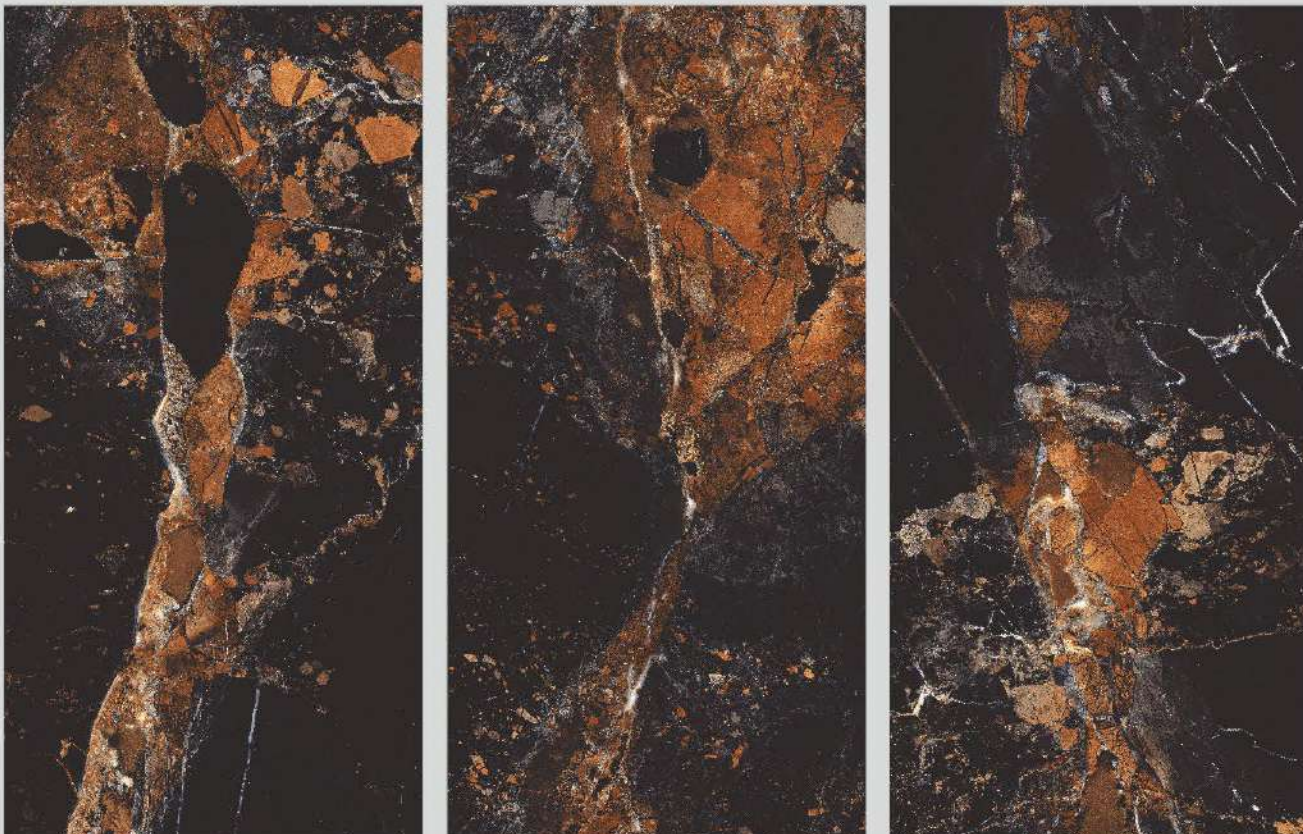

600
1200 X
MM

Finish.
HIGH GLOSS

PROTECTION
PROTEZIONE

FIREPROOF
FIREPROOF

DURABILITY
DURABILITÀ

EASY INSTALLATION
FACILITÀ DI POSA

MIRAGE BLACK

04
Random
face