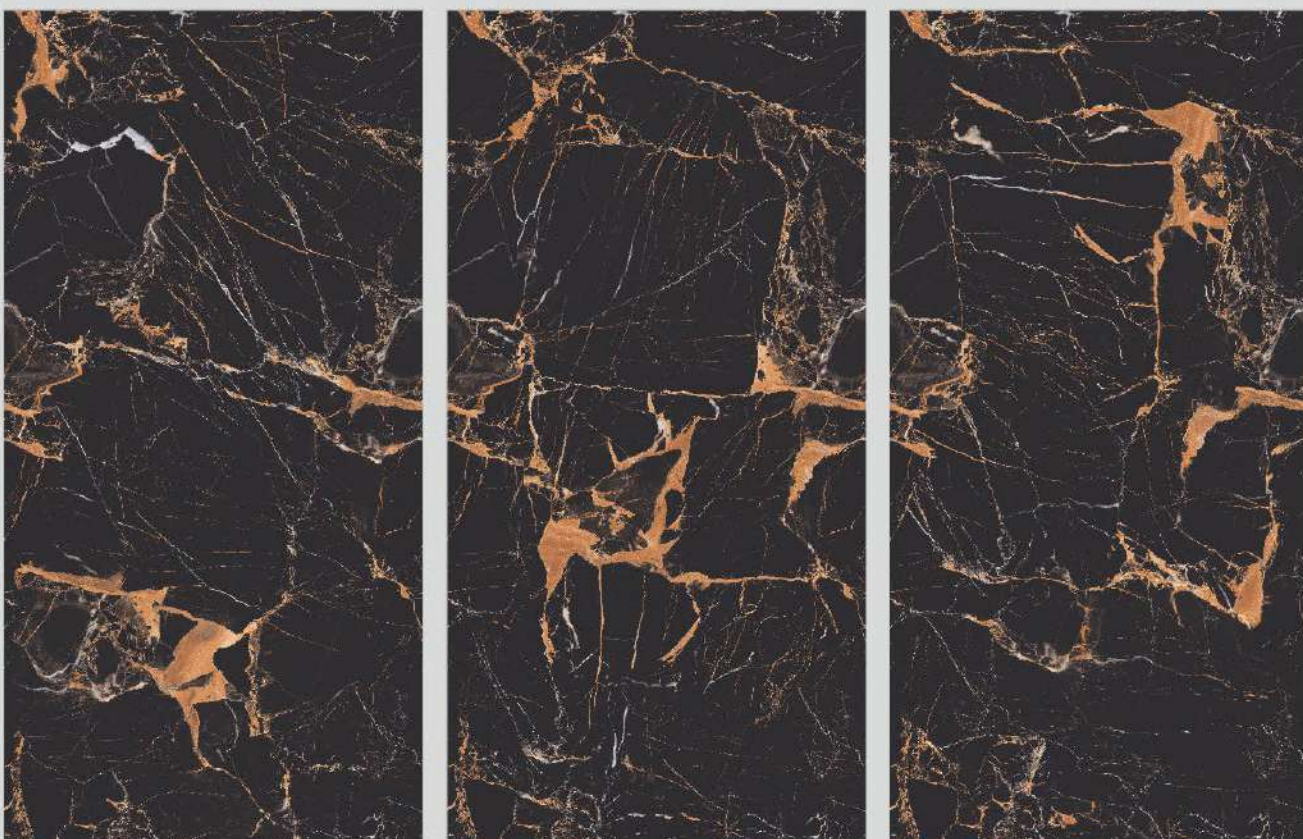

600
1200 x
MM

Finish.
HIGH GLOSS

PROTECTION
PROTEZIONE

FIREPROOF
FIREPROOF

DURABILITY
DURABILITÀ

EASY INSTALLATION
FACILITÀ DI POSA

END_ITALINO PORTRO

04
Random
face