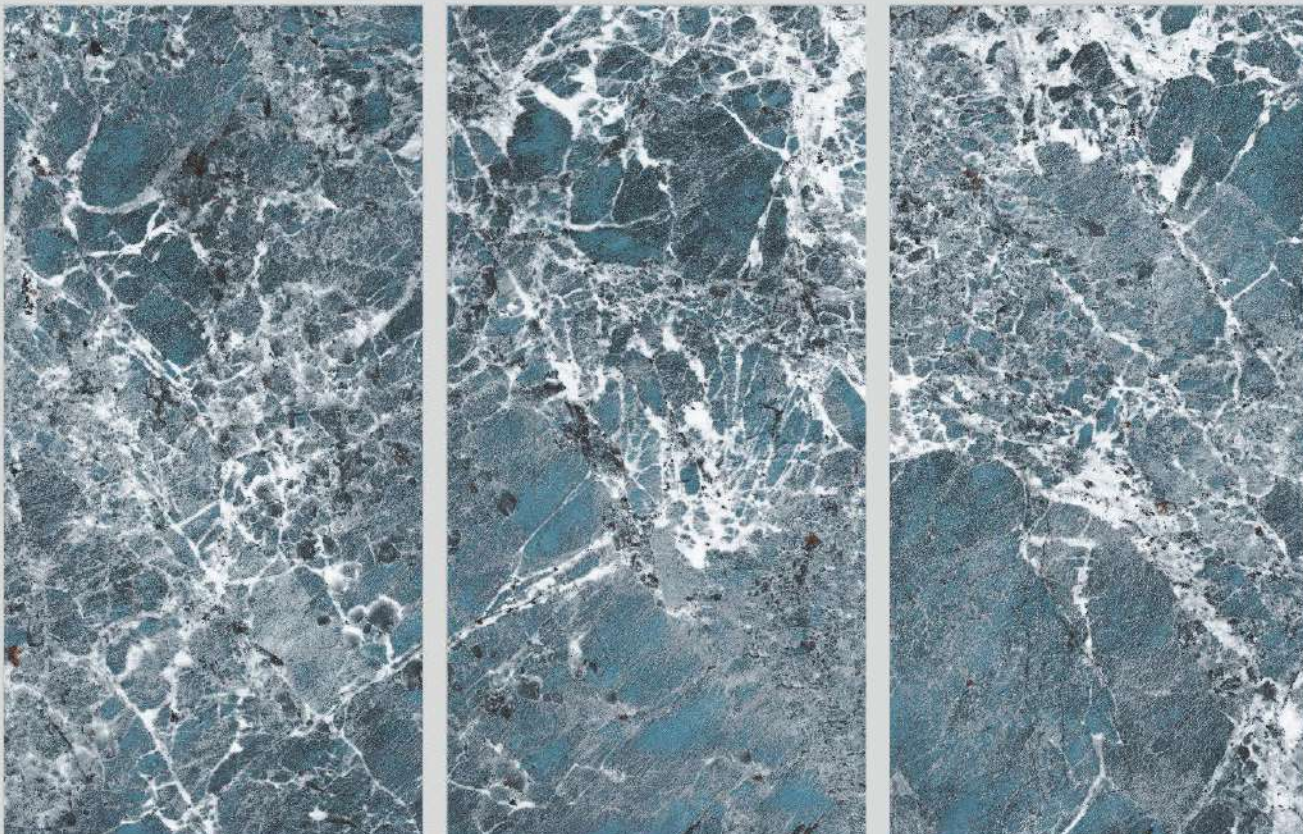

600
1200 X
MM

Finish.
HIGH GLOSS

PROTECTION
PROTEZIONE

FIREPROOF
FIREPROOF

DURABILITY
DURABILITÀ

EASY INSTALLATION
FACILITÀ DI POSA

AMAZONITE AQUA

03
Random
face