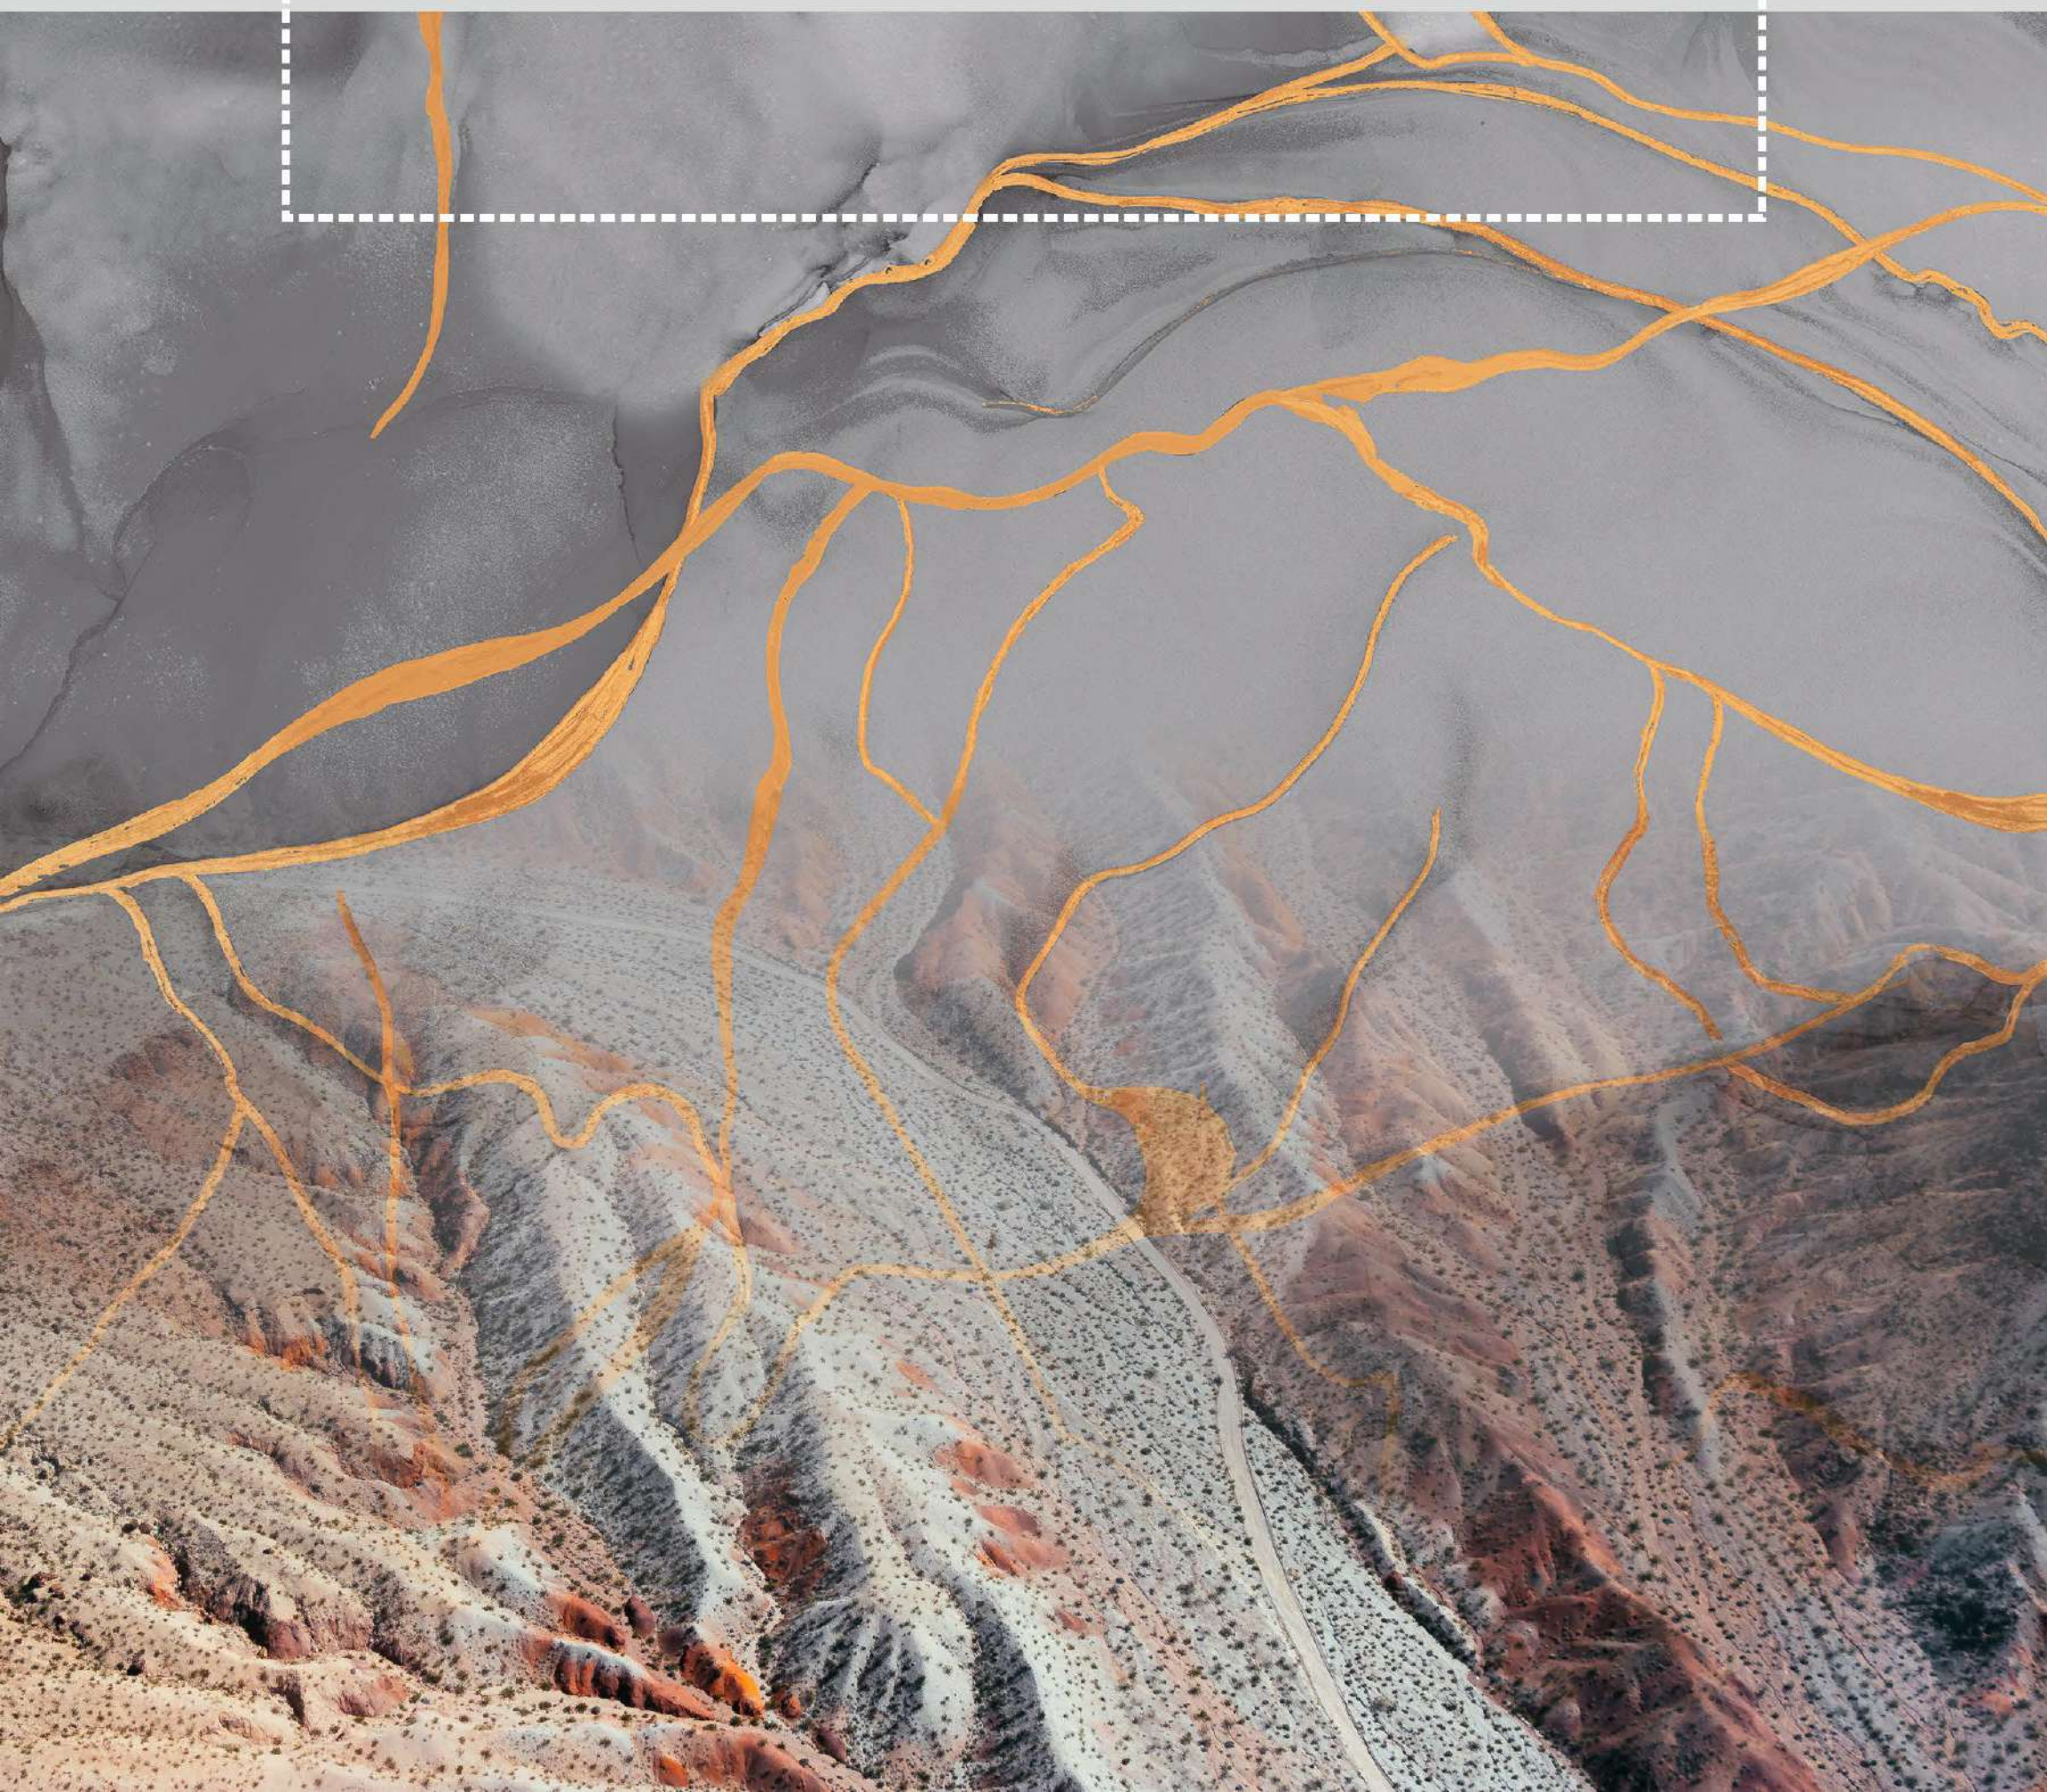

END_MERITACA BLUE