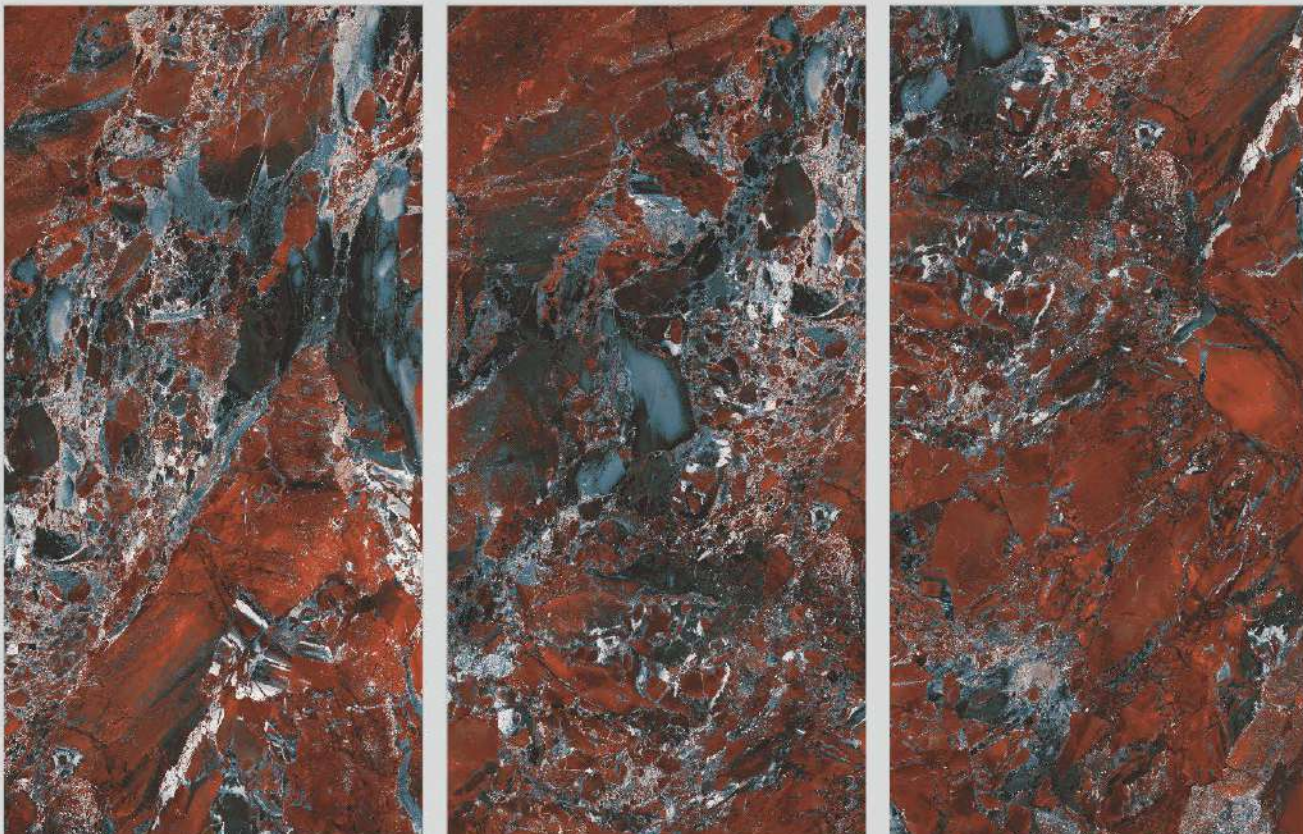

CONCORD MULTY