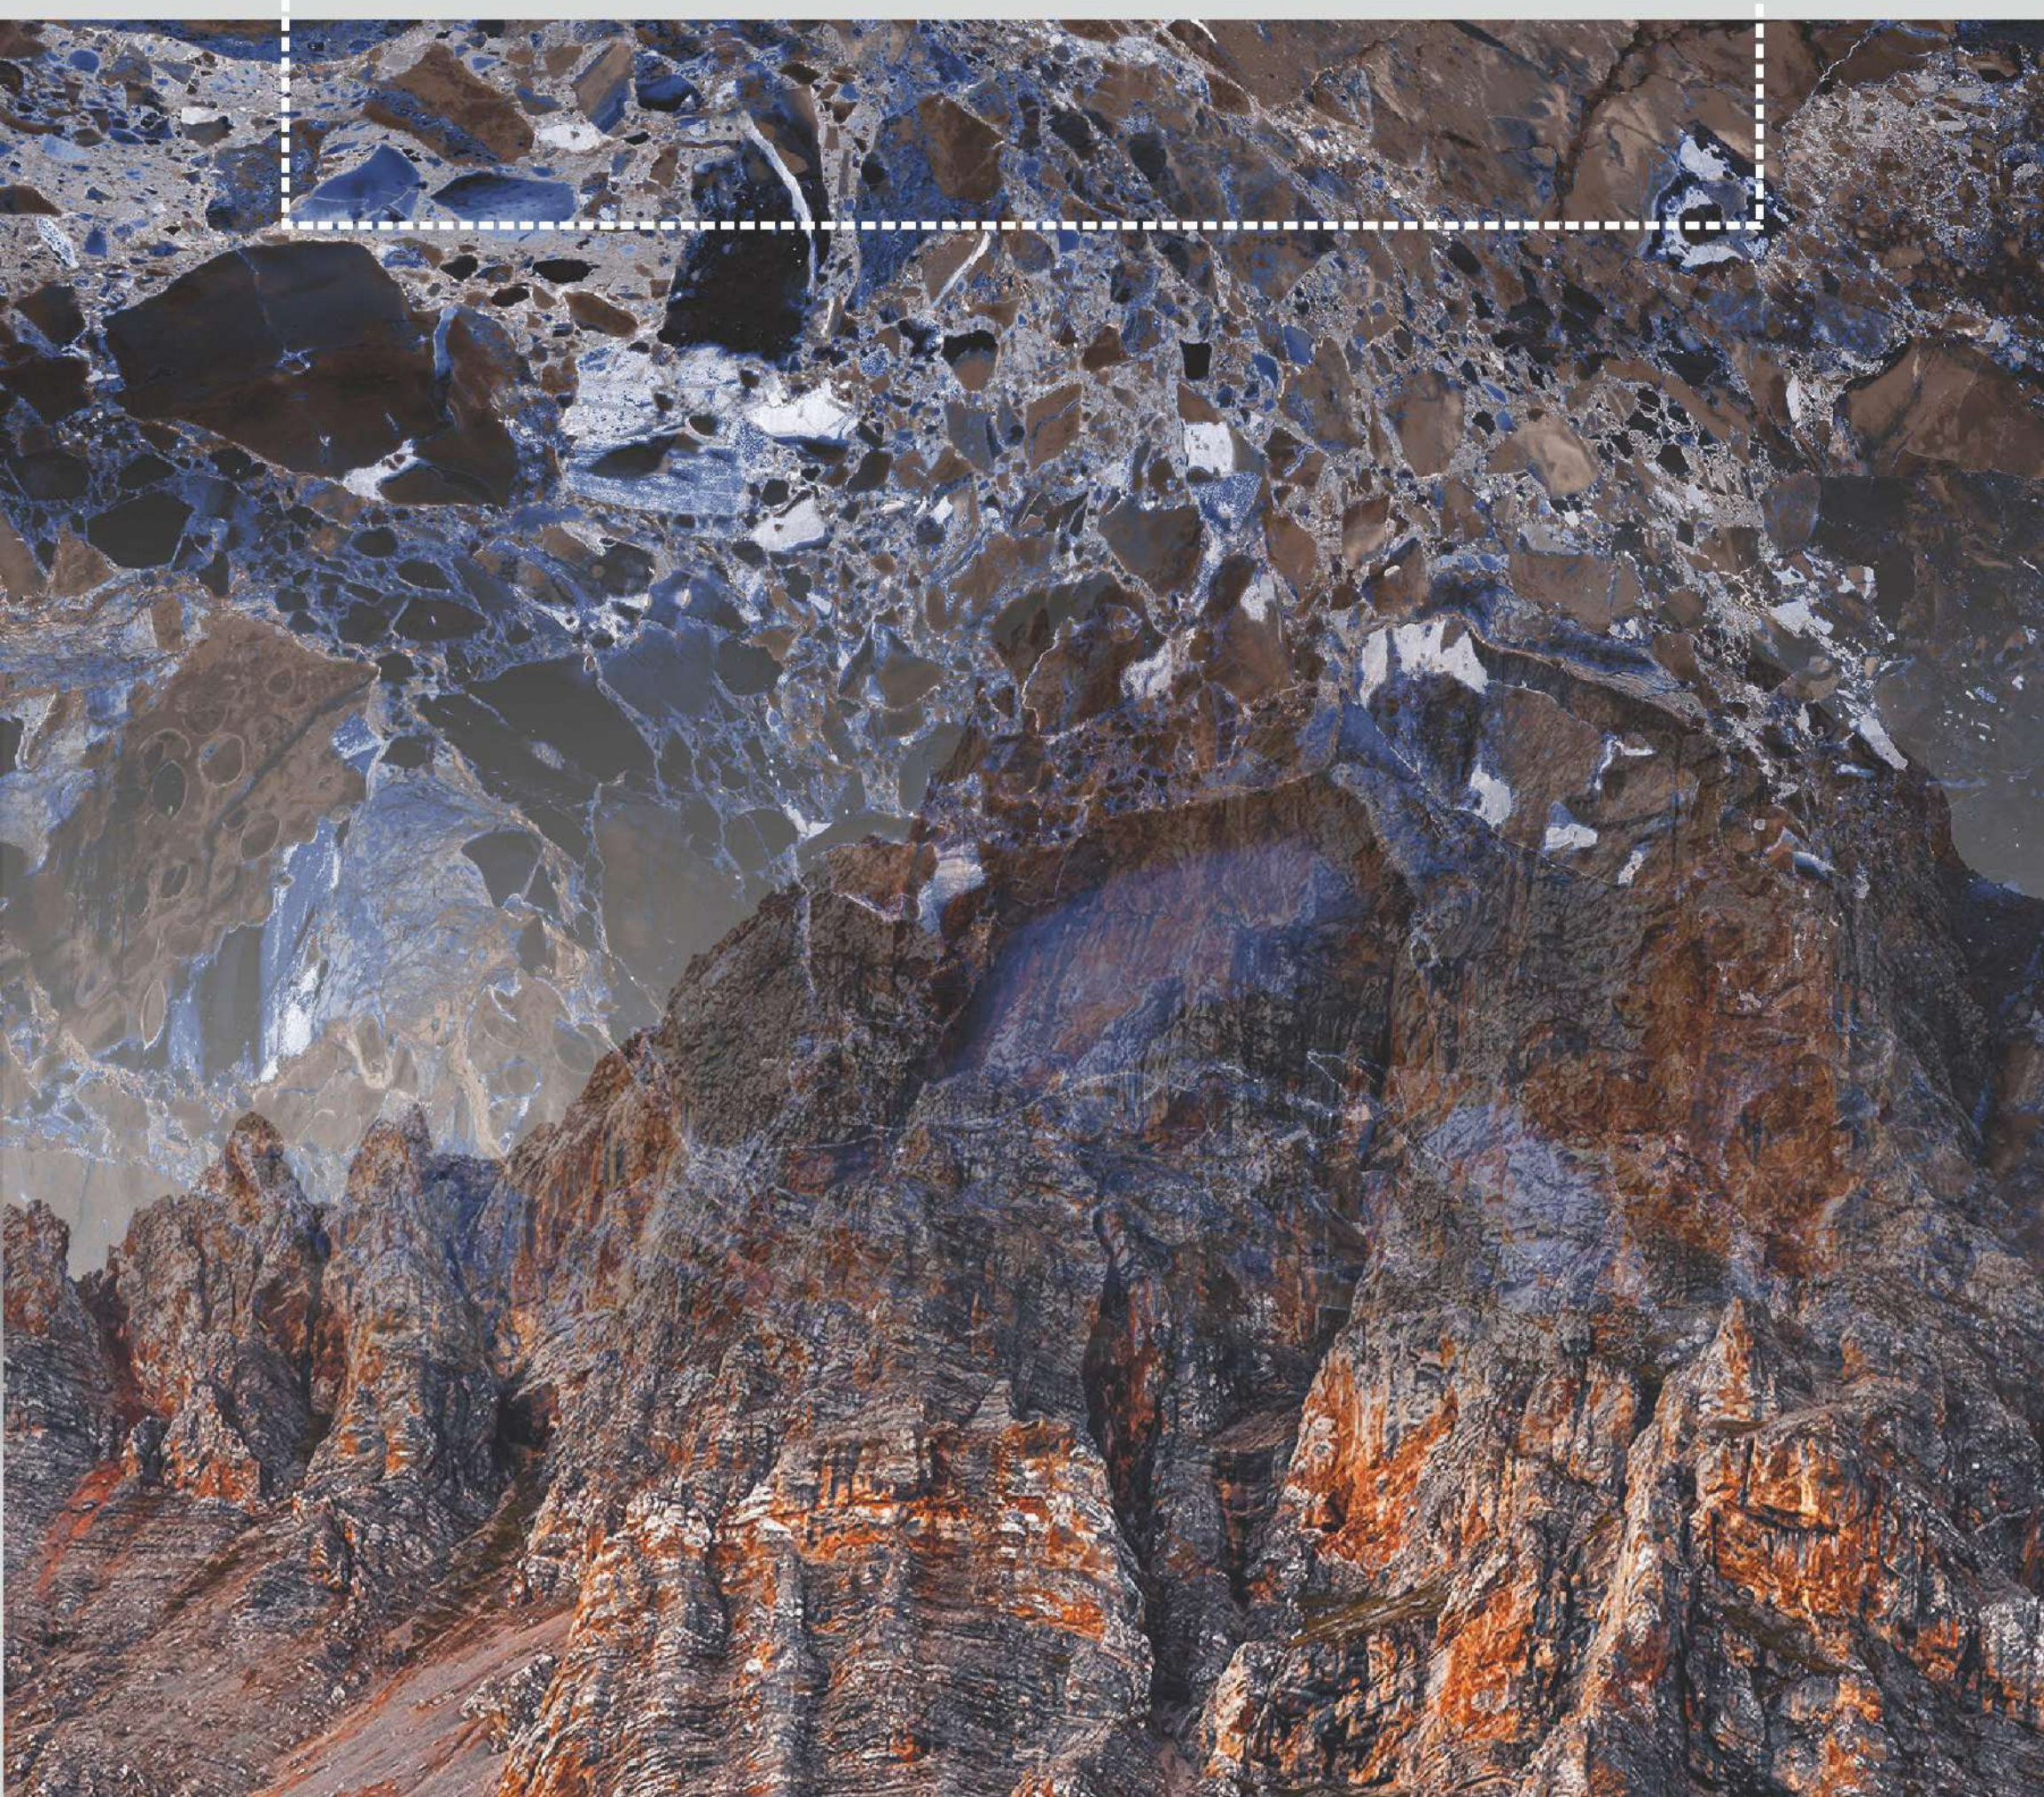

DURABILITY
DURABILITÀ

EASY INSTALLATION
FACILITÀ DI POSA

CONCORD NATURAL

04
Random
face

CONCORD NATURAL

**600
1200** X
MM

Finish.
HIGH GLOSS

PROTECTION
PROTEZIONE