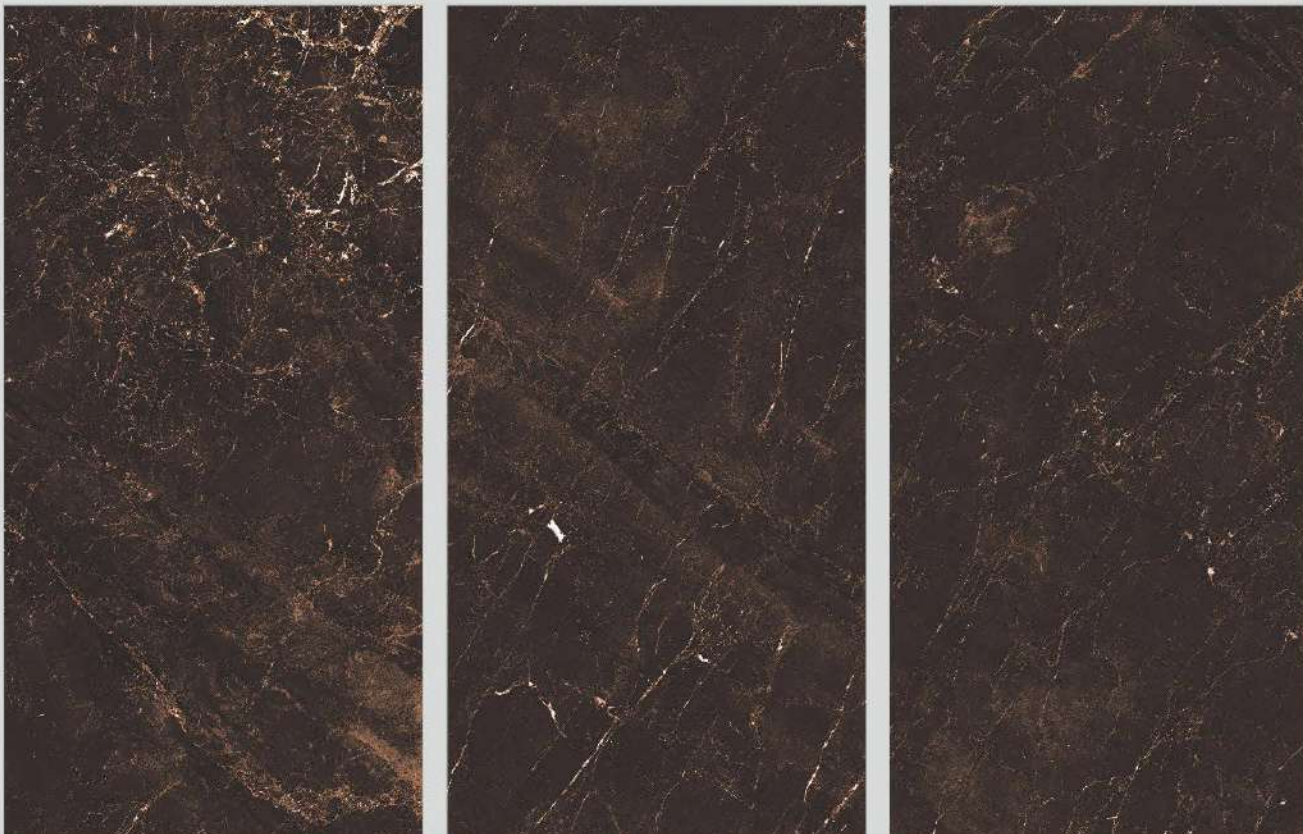

UNIQUE CHERRY