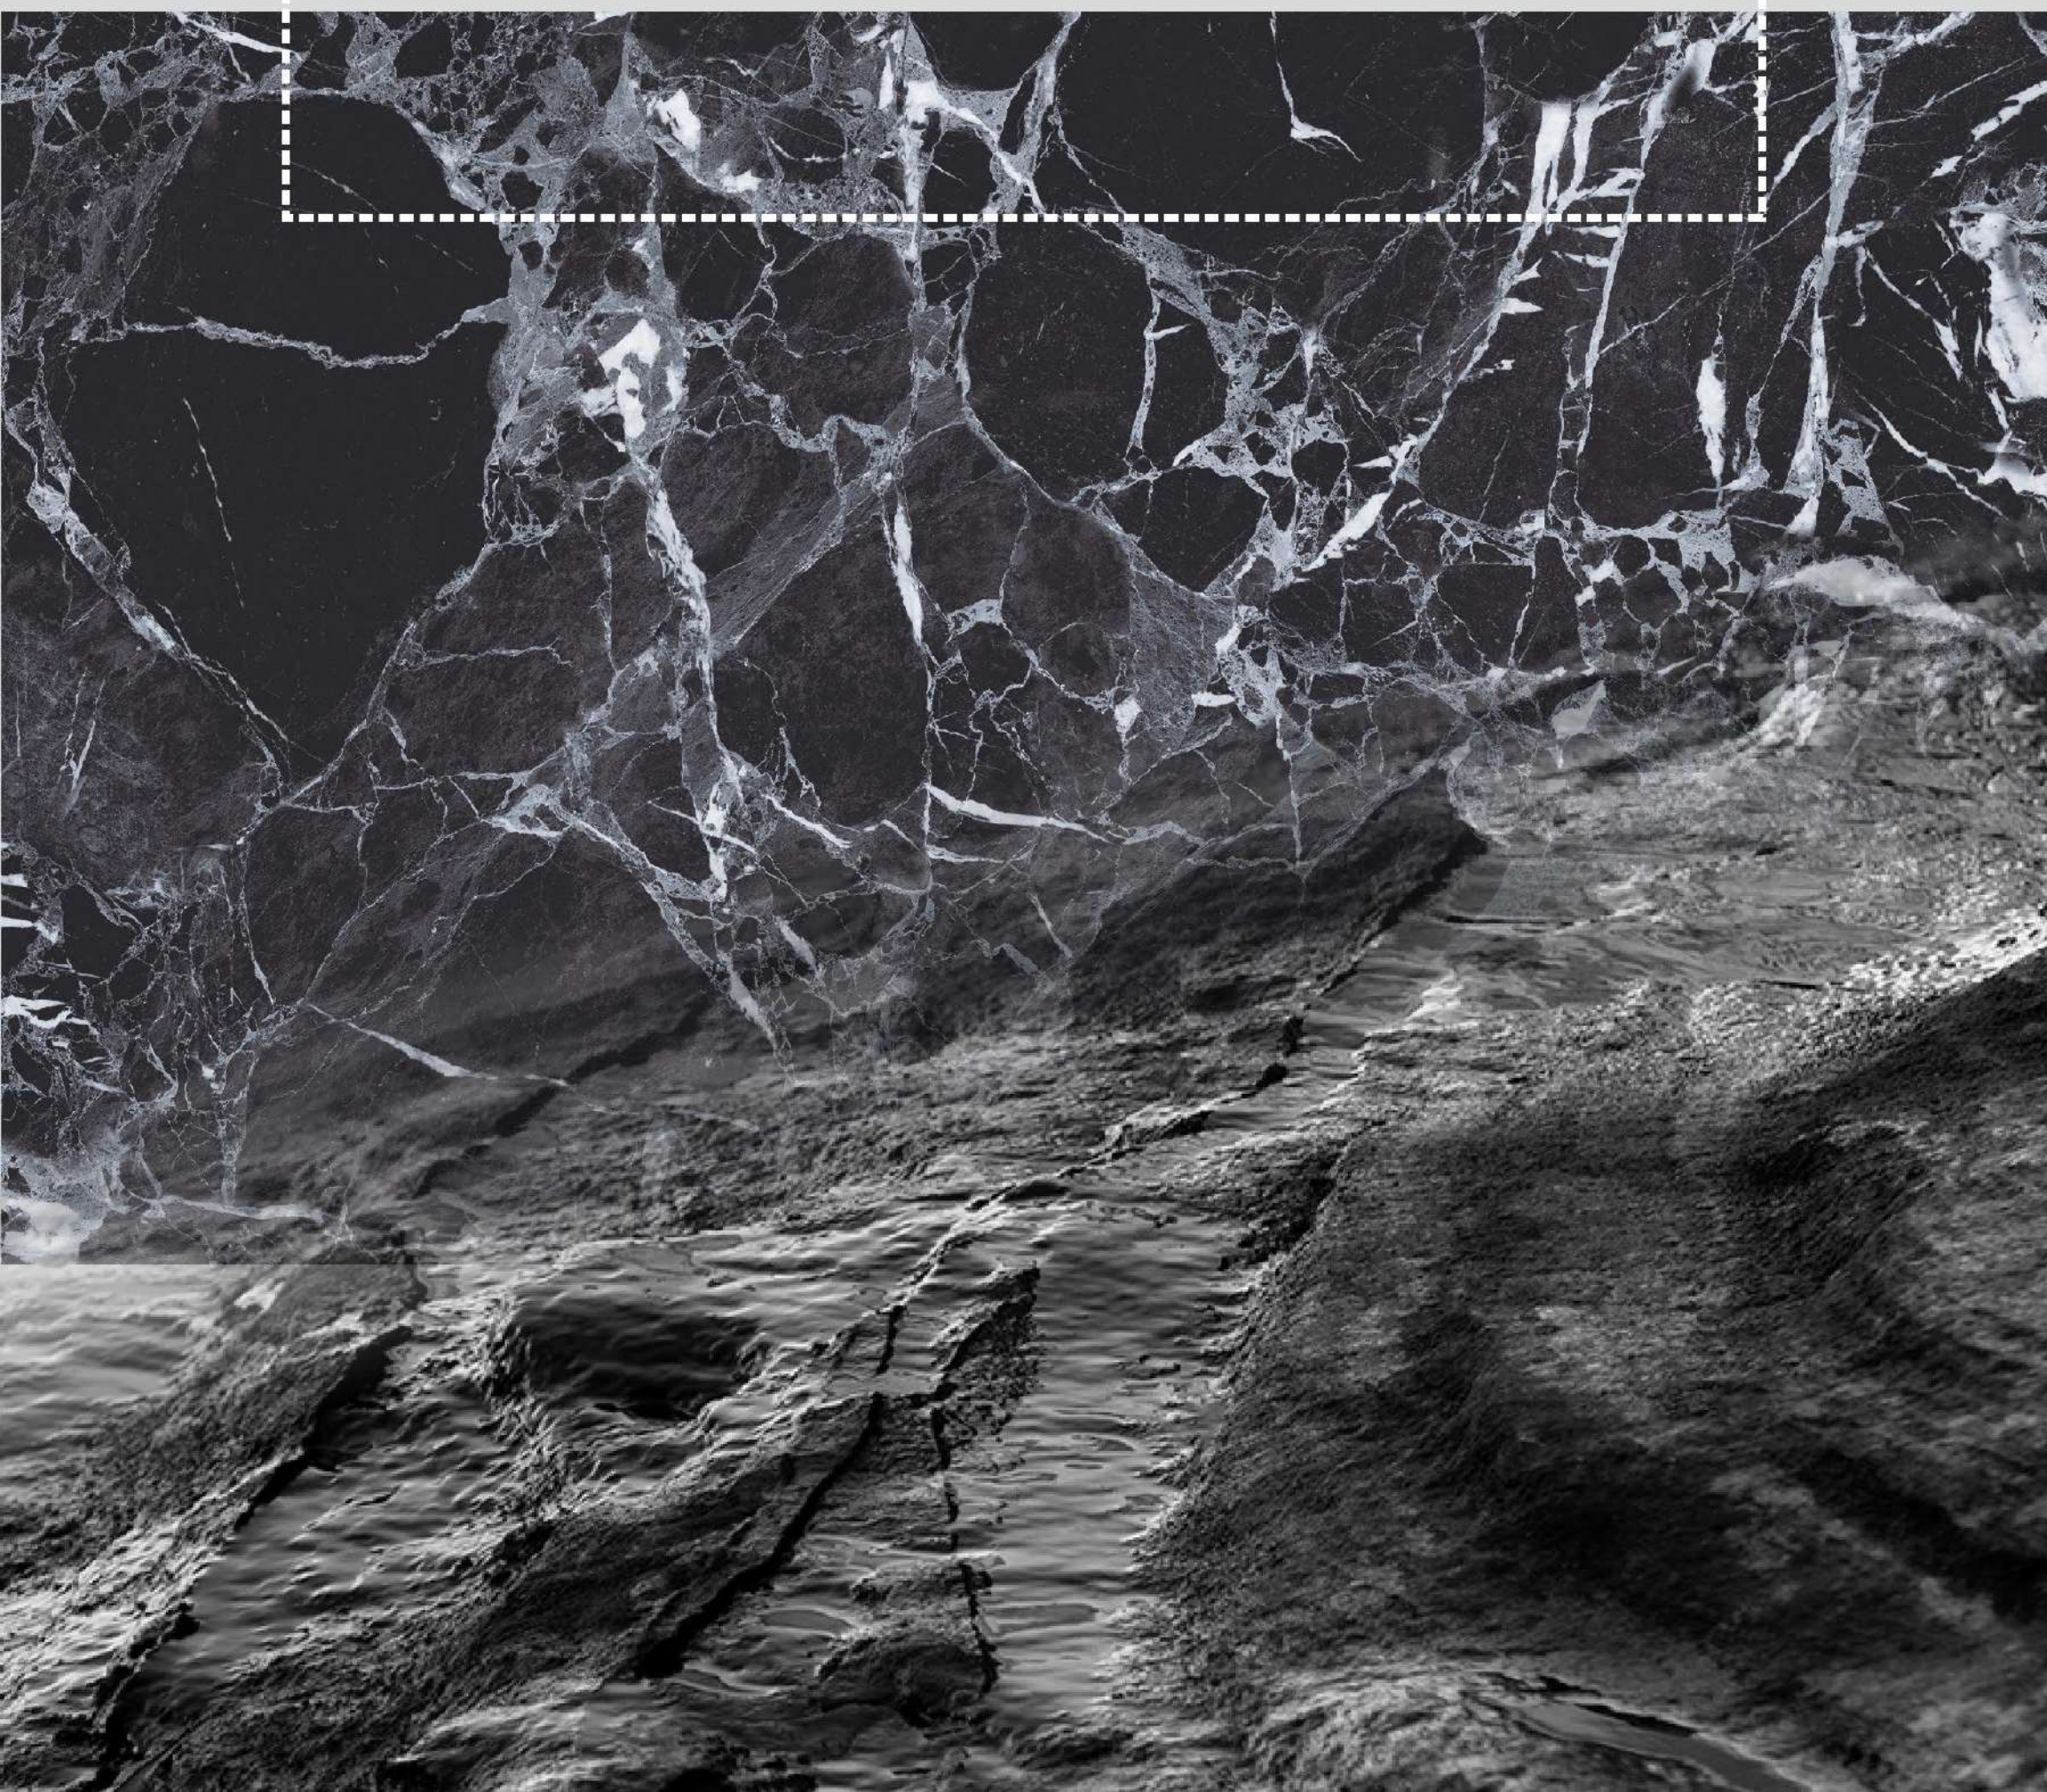

END_POLAR BLACK