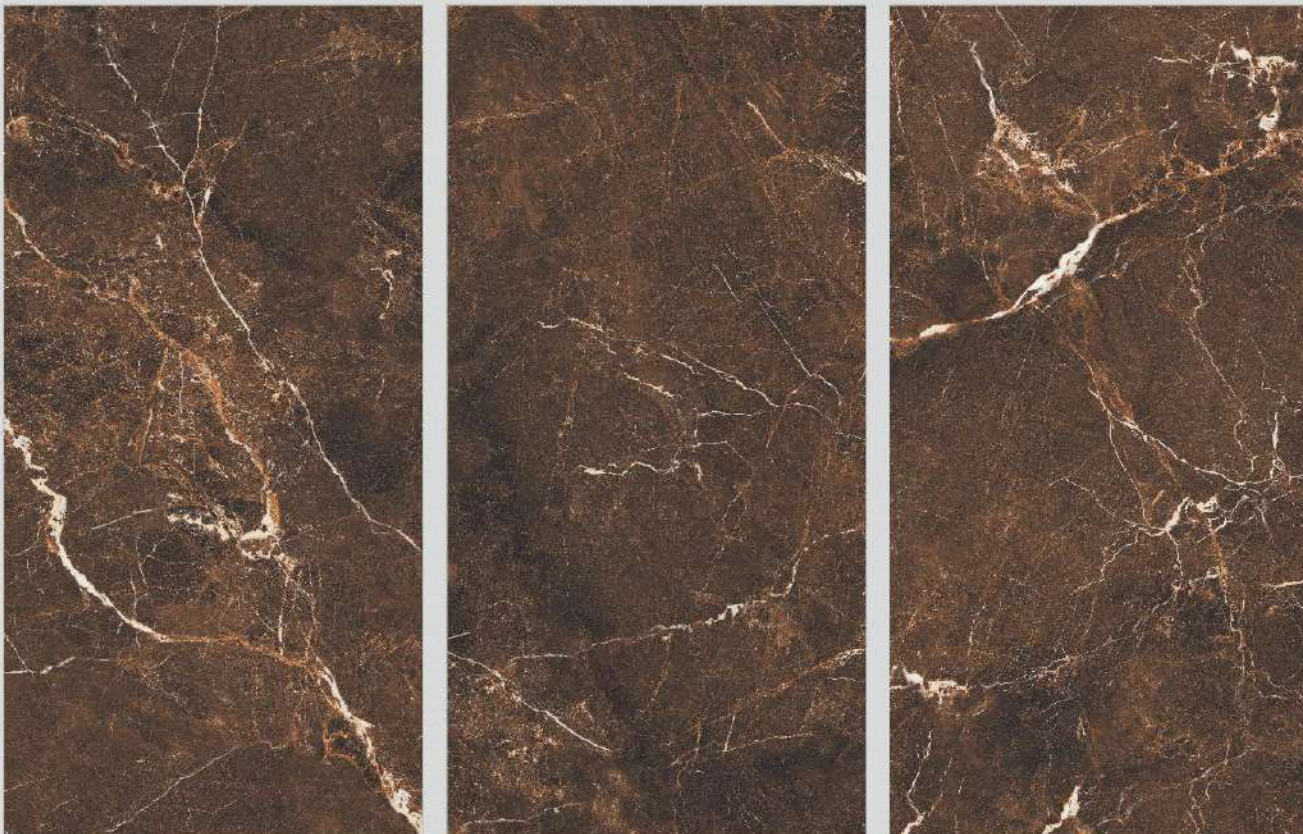

PROTECTION
PROTEZIONE

FIREPROOF
FIREPROOF

DURABILITY
DURABILITÀ

EASY INSTALLATION
FACILITÀ DI POSA

WANDA COFFEE

06
Random
face

600
1200 X
MM

Finish.
HIGH GLOSS