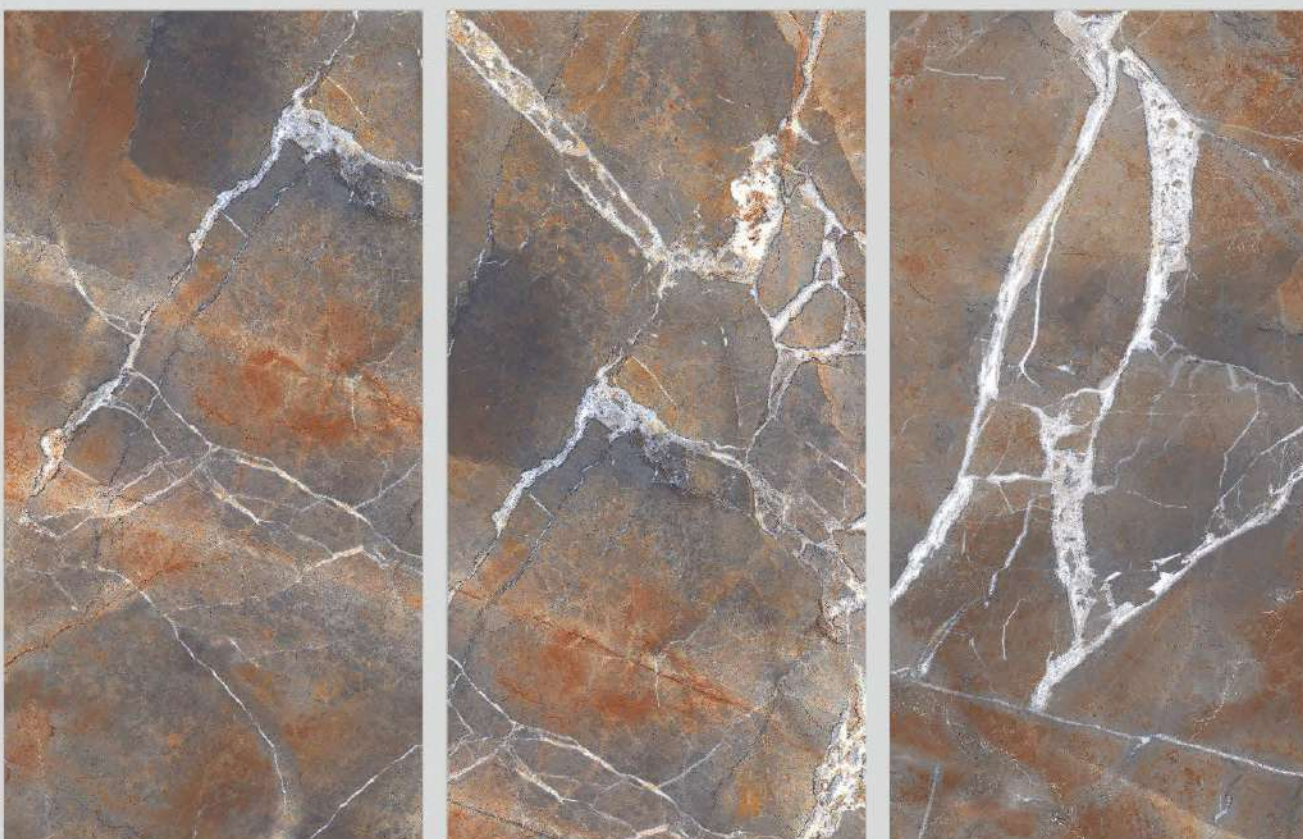

SODALITE NATURAL