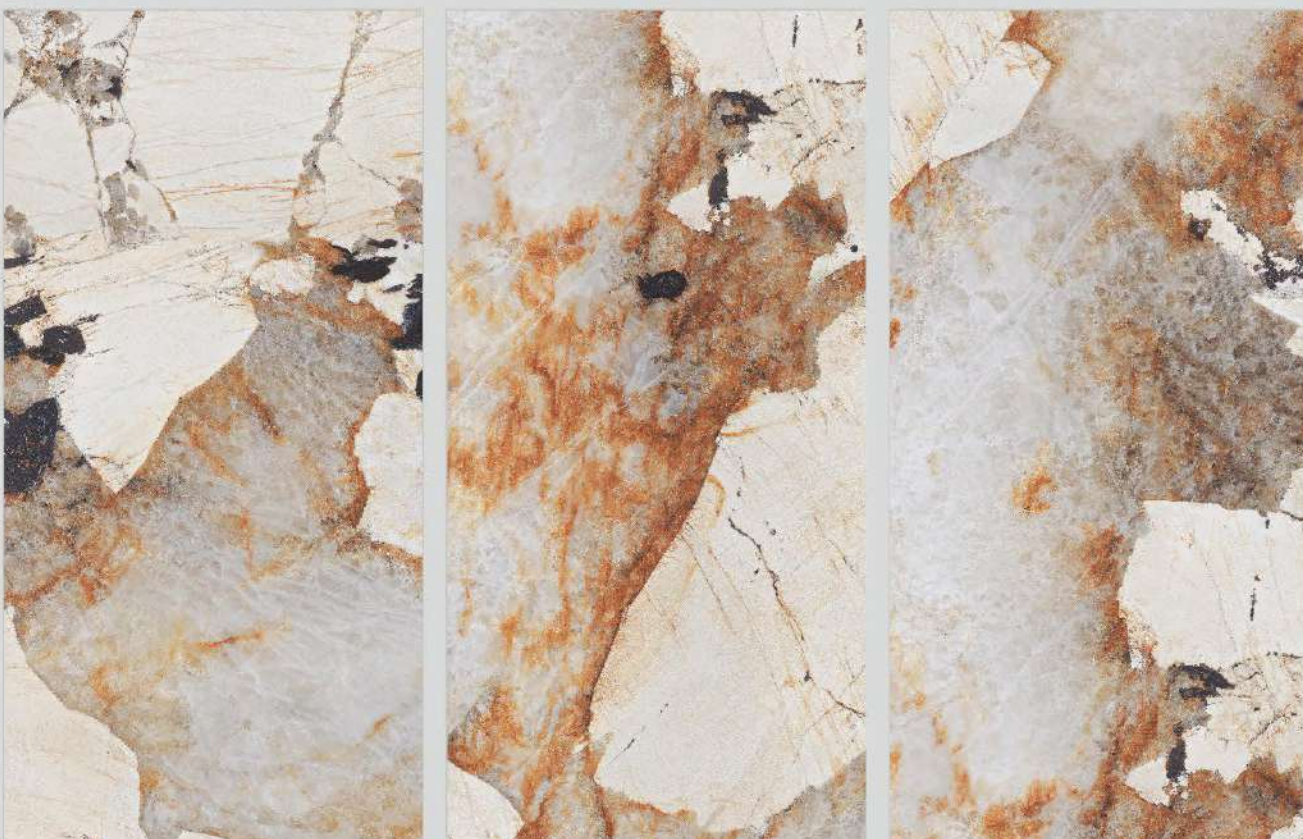

POSCO-TEAL

600
1200 x
MM

Finish.
HIGH GLOSS

PROTECTION
PROTEZIONE

FIREPROOF
FIREPROOF

DURABILITY
DURABILITÀ

EASY INSTALLATION
FACILITÀ DI POSA

SEQUOIA NATURAL