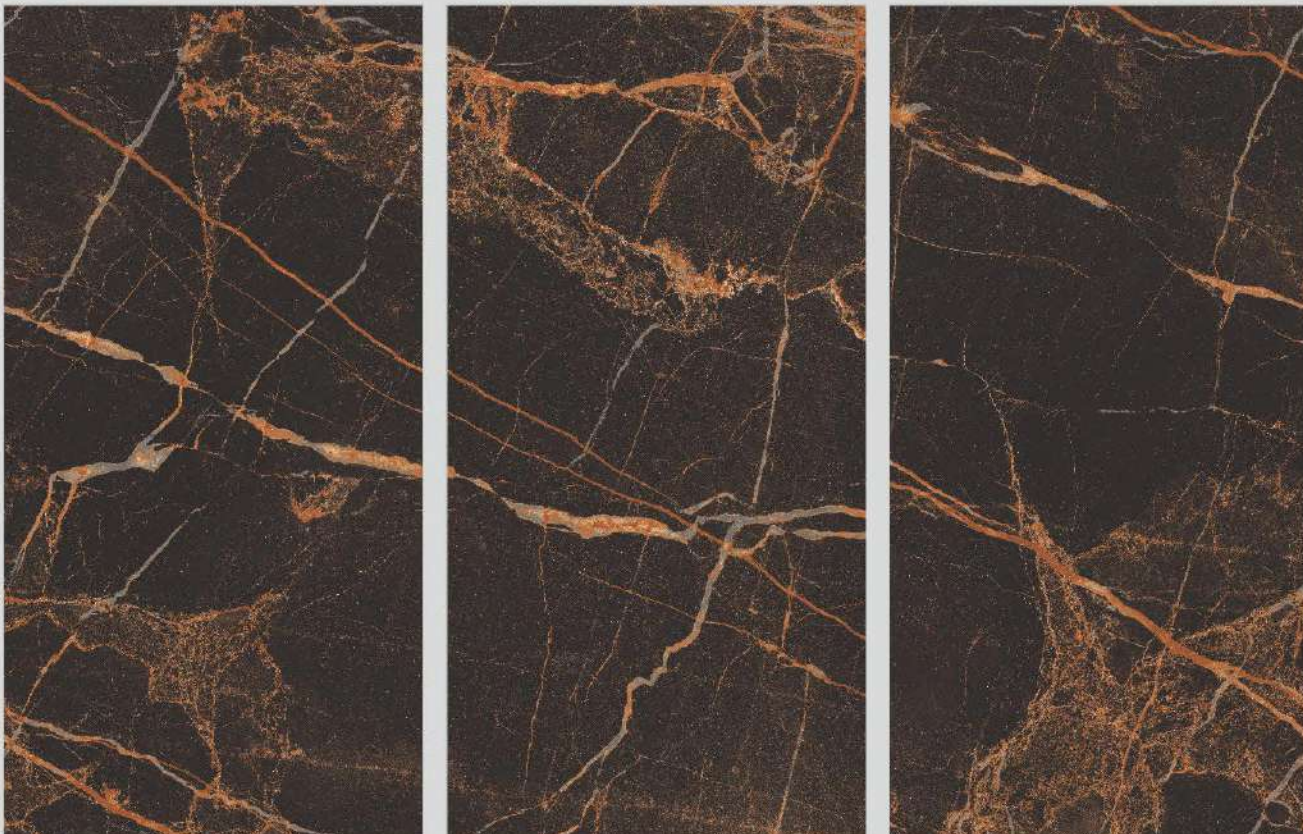

TURKY BLACK