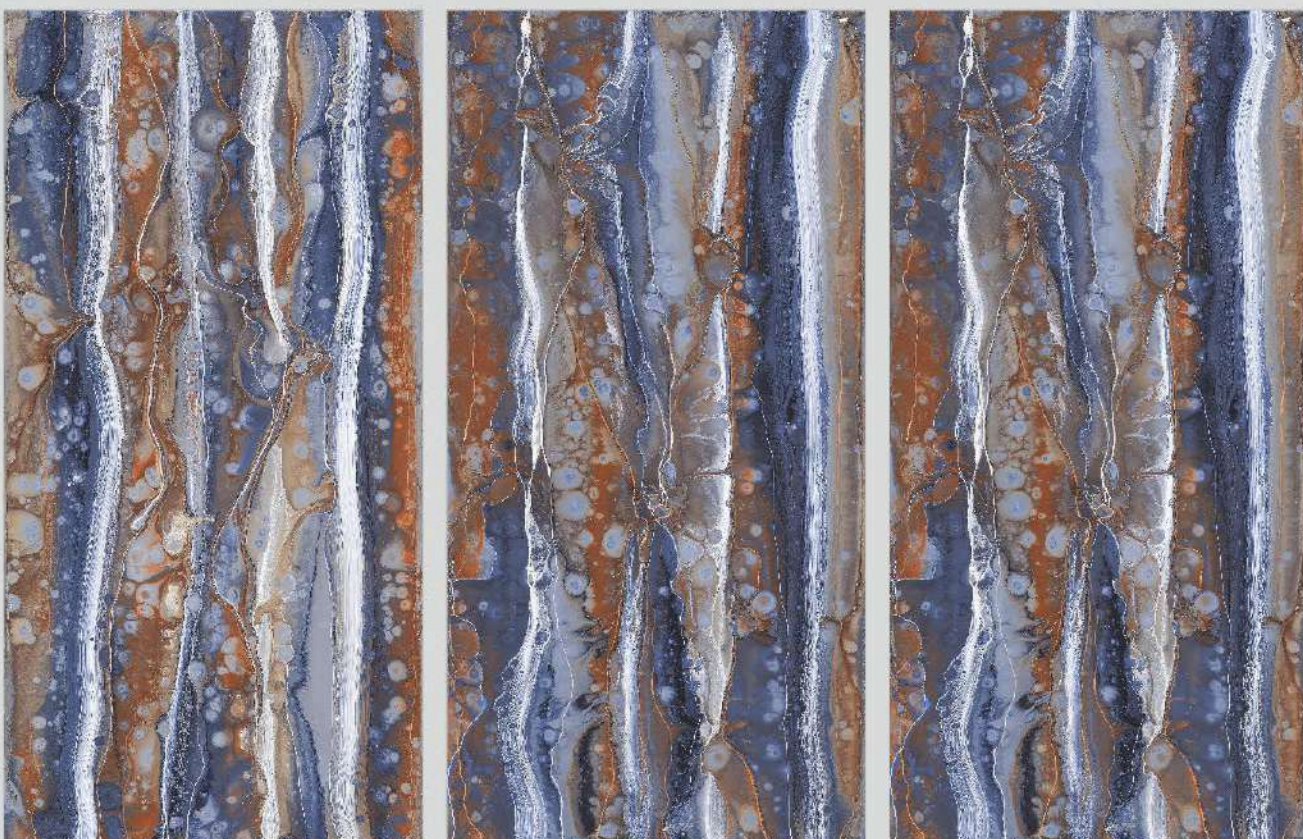

INVICTUS BLUE