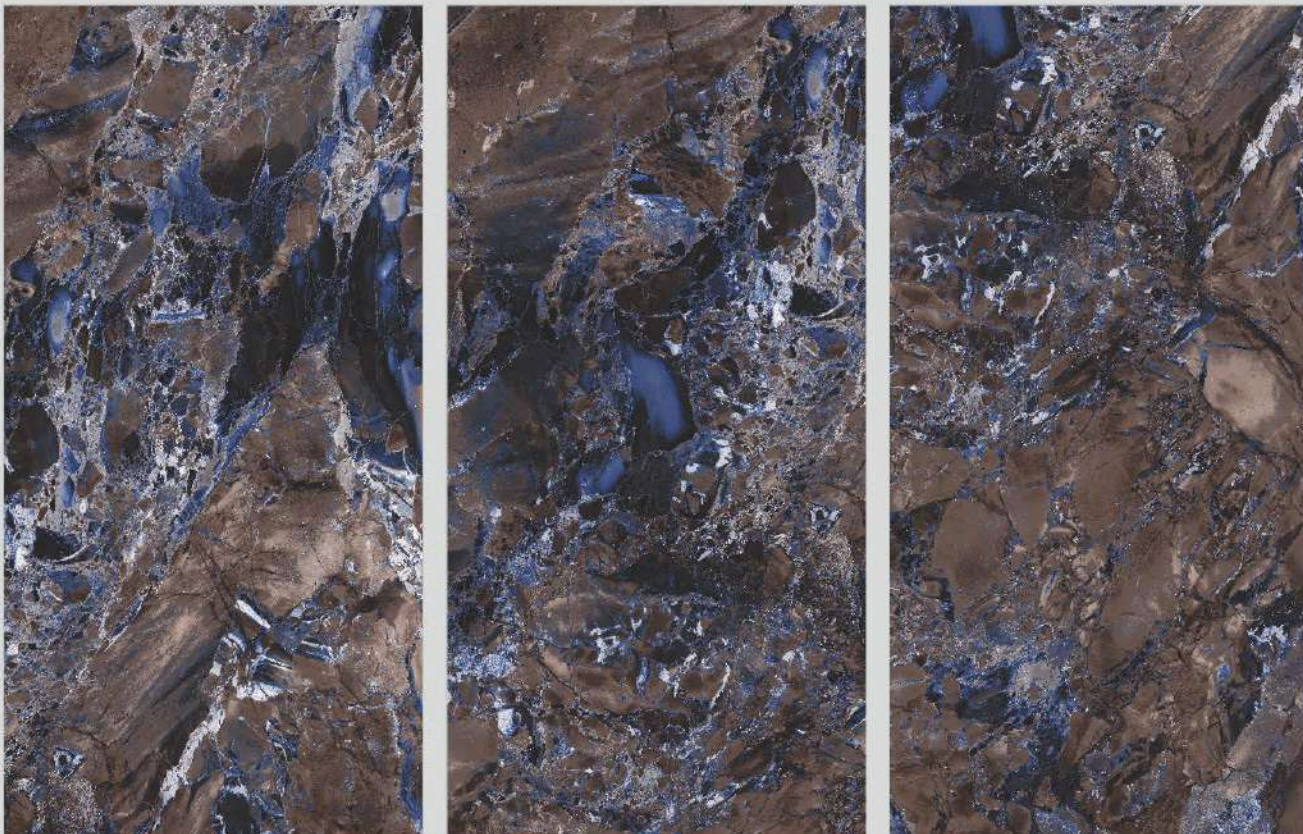

CONCORD NATURAL