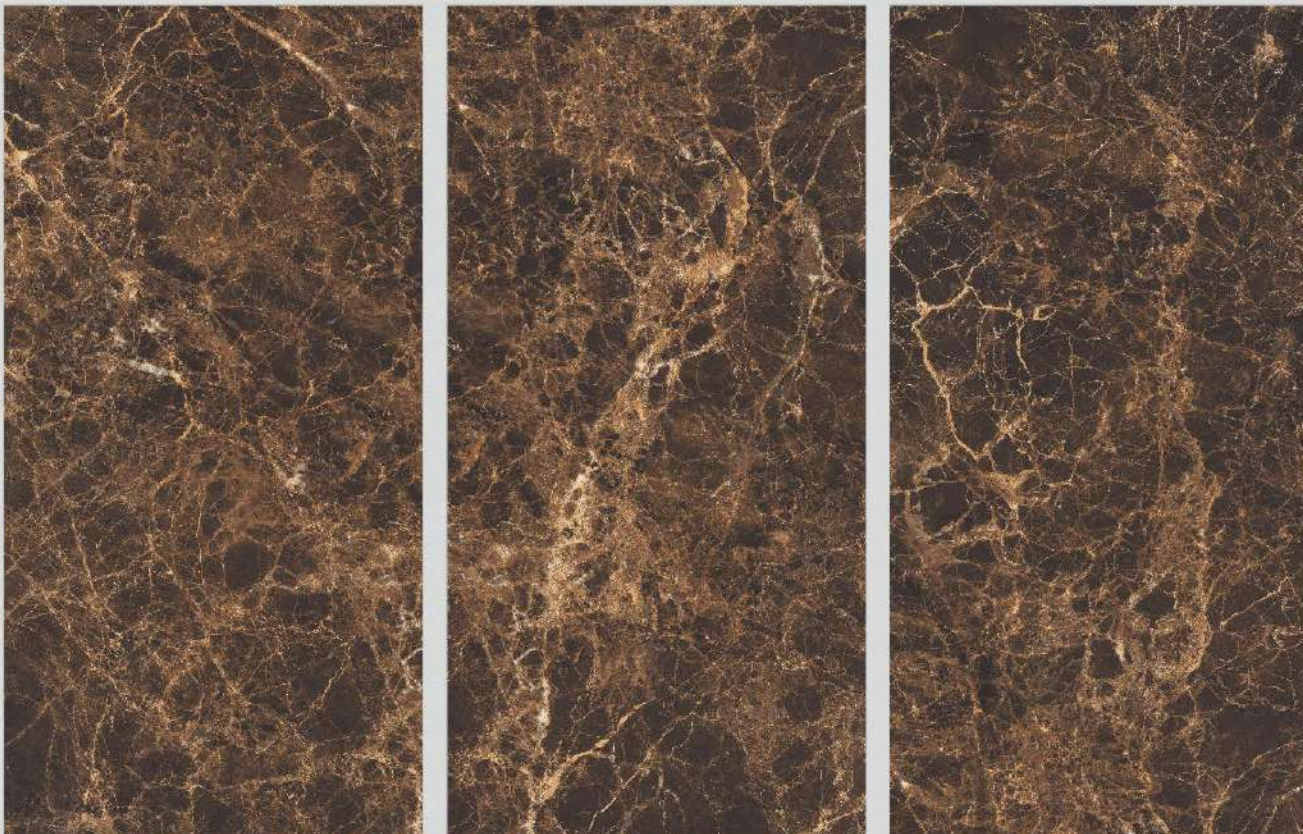

ESTELLO COFFEE

04
Random
face

**600
1200** X
MM

Finish.
HIGH GLOSS

PROTECTION
PROTEZIONE

FIREPROOF
FIREPROOF

DURABILITY
DURABILITÀ

EASY INSTALLATION
FACILITÀ DI POSA