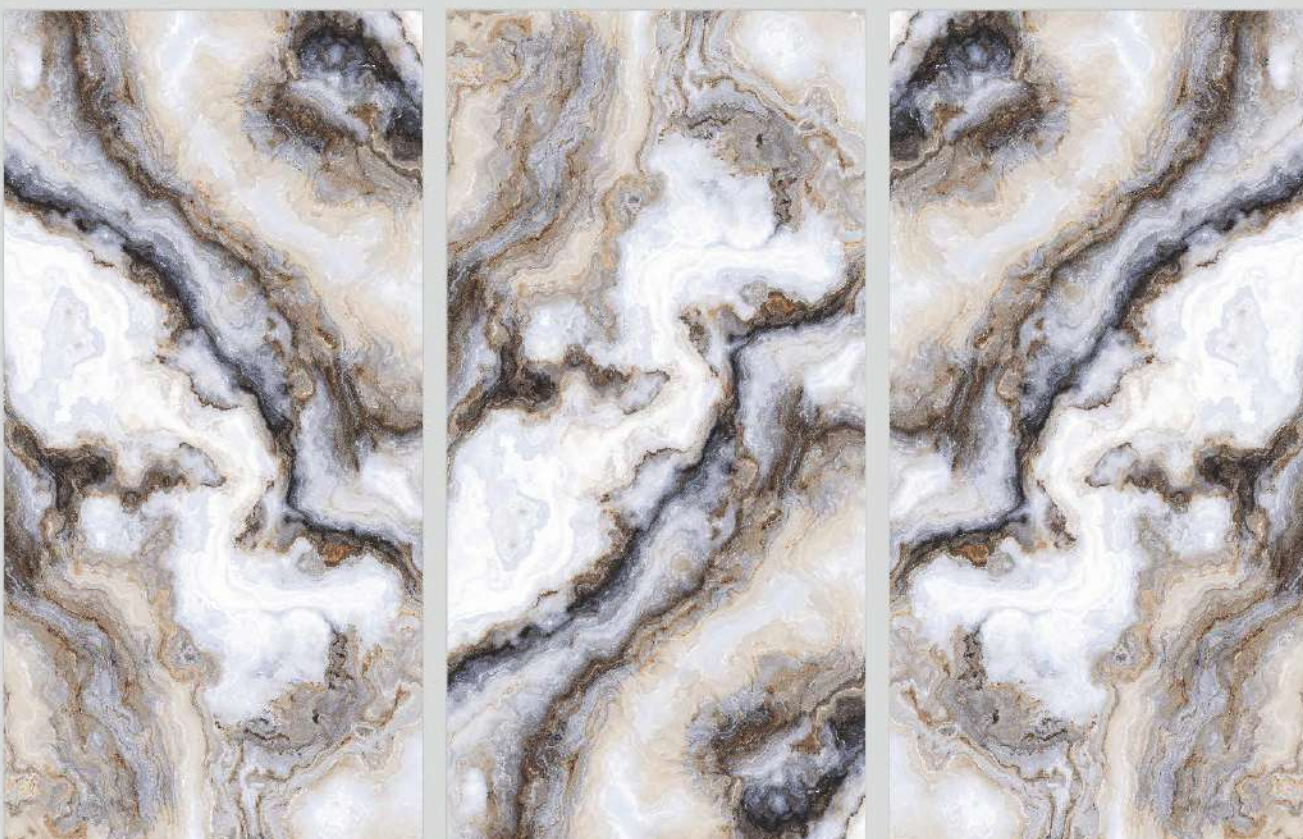

PROTECTION
PROTEZIONE

FIREPROOF
FIREPROOF

DURABILITY
DURABILITÀ

EASY INSTALLATION
FACILITÀ DI POSA

LAVA BLUE

02
Random
face

600
1200 x
MM

Finish.
HIGH GLOSS