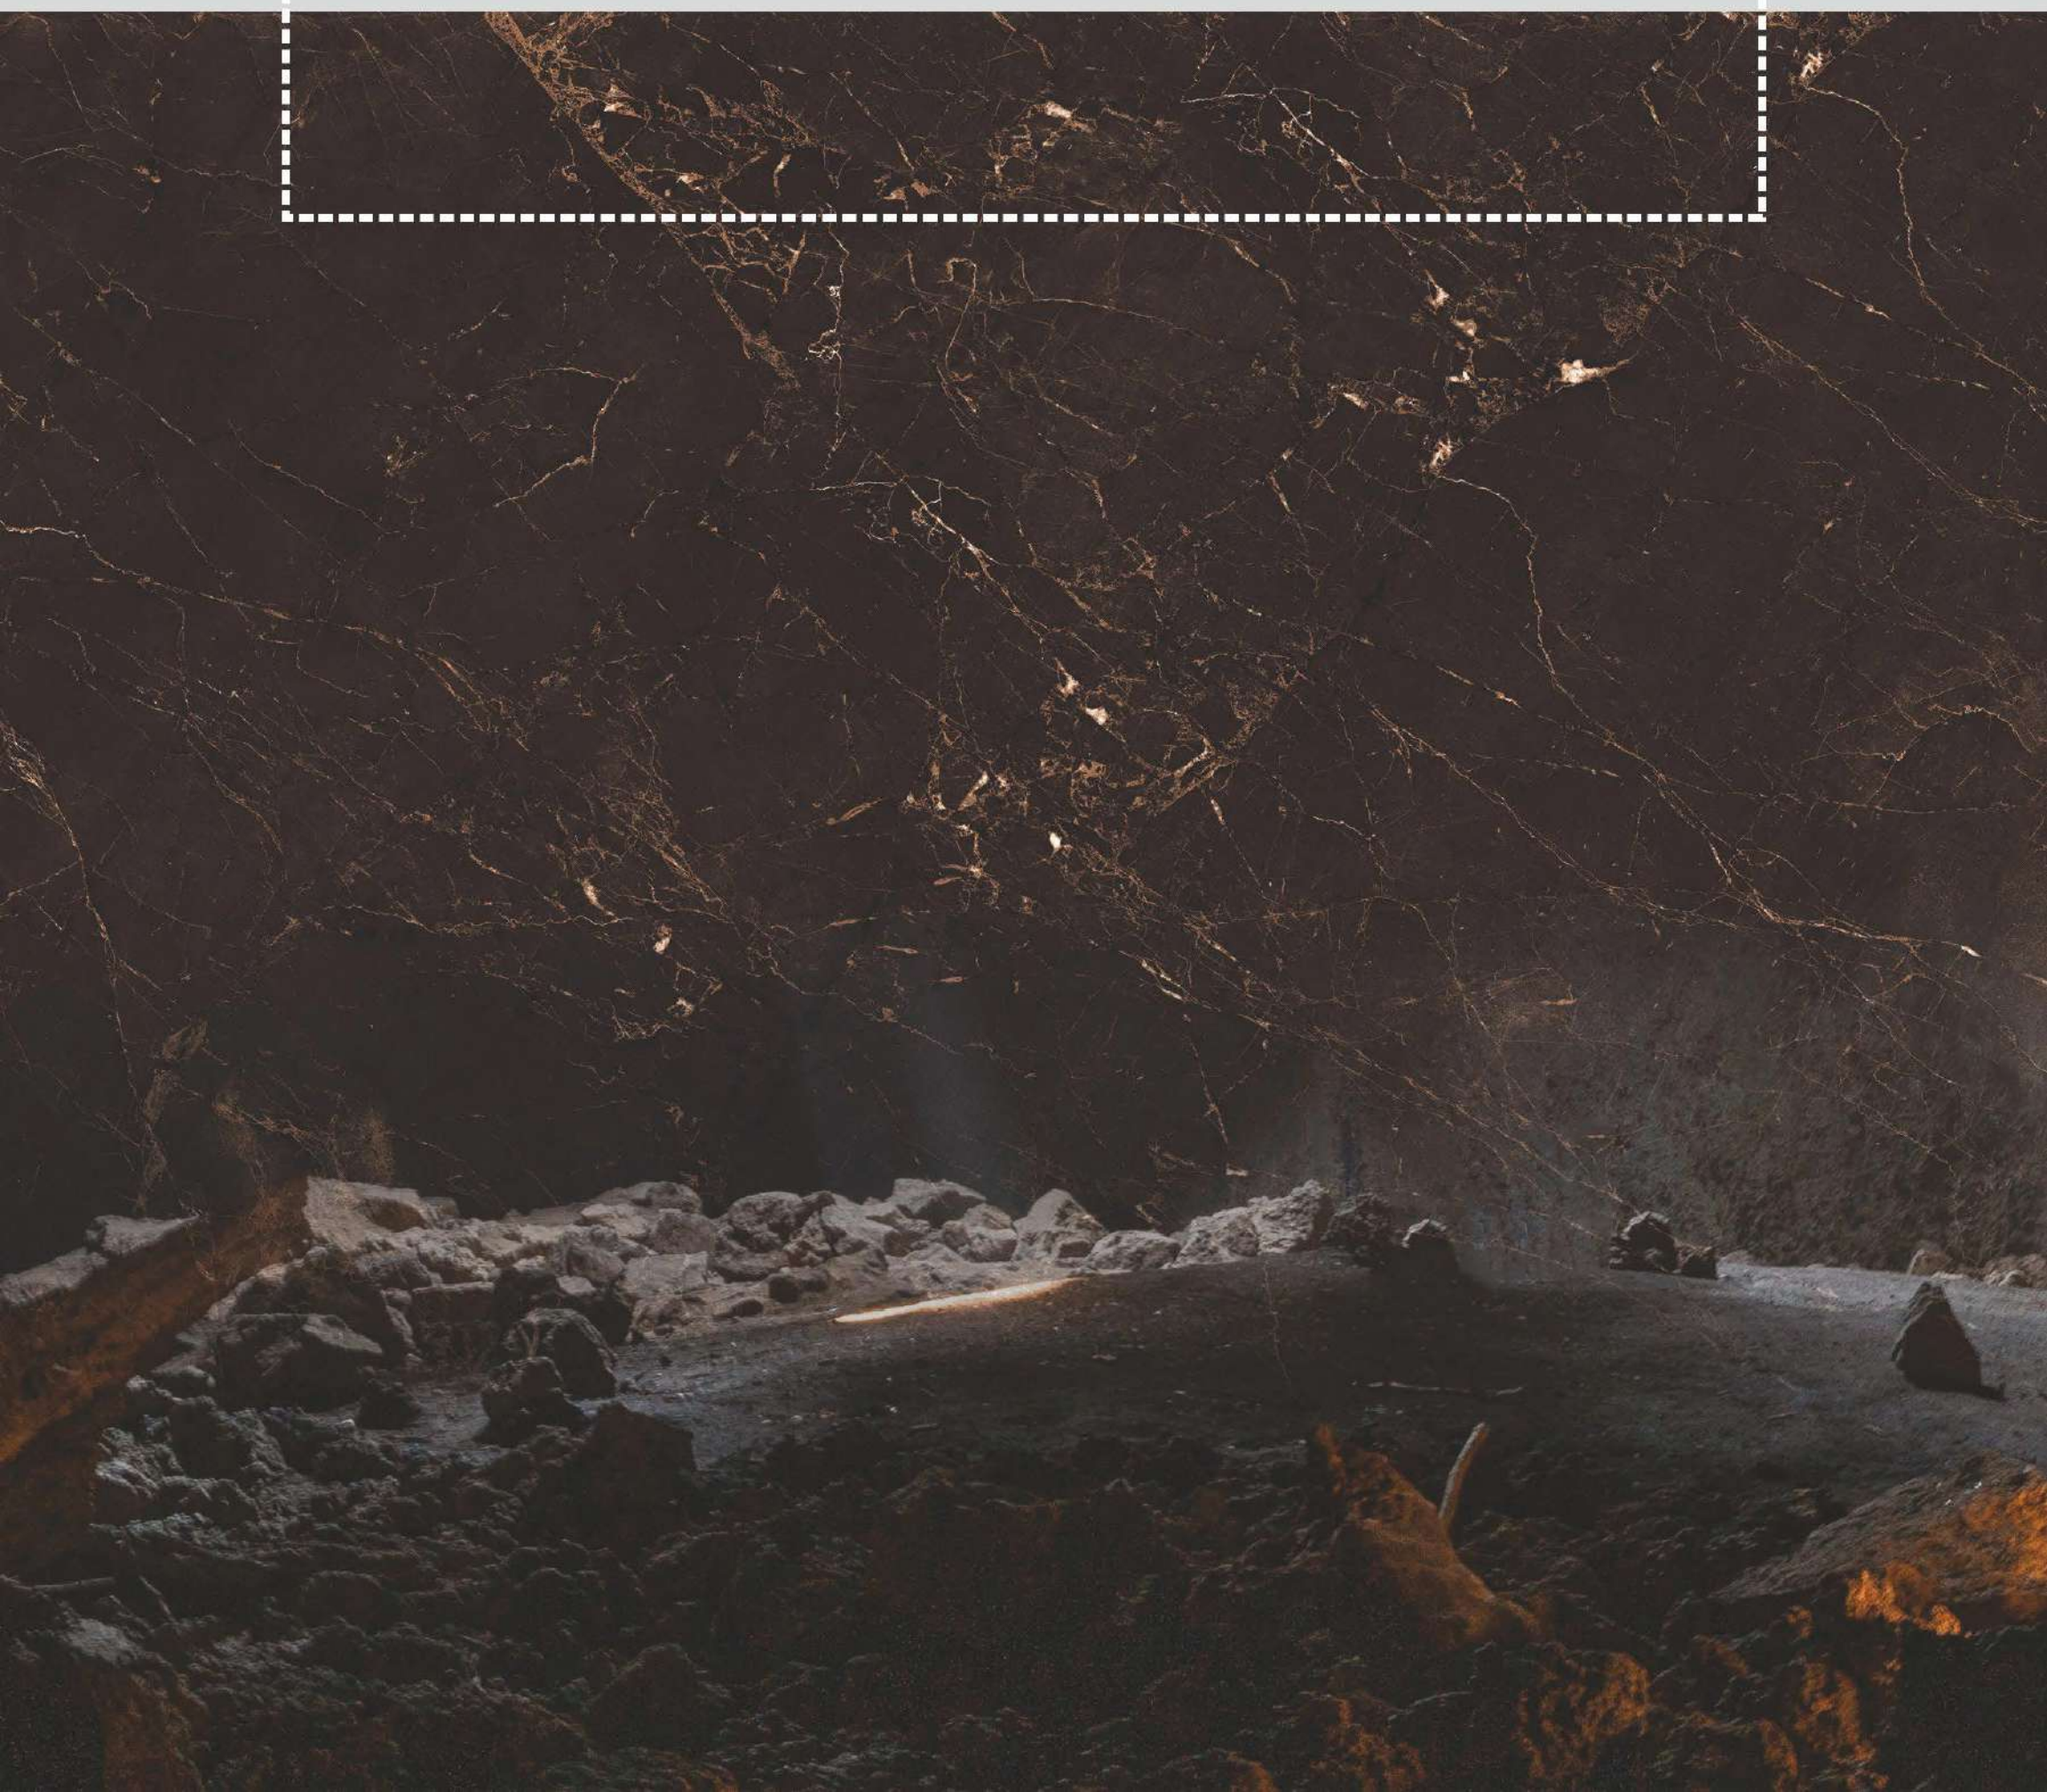

DURABILITY
DURABILITÀ

EASY INSTALLATION
FACILITÀ DI POSA

UNIQUE CHERRY

04
Random
face

UNIQUE-CHERRY

600
1200 X
MM

Finish.
HIGH GLOSS

PROTECTION
PROTEZIONE