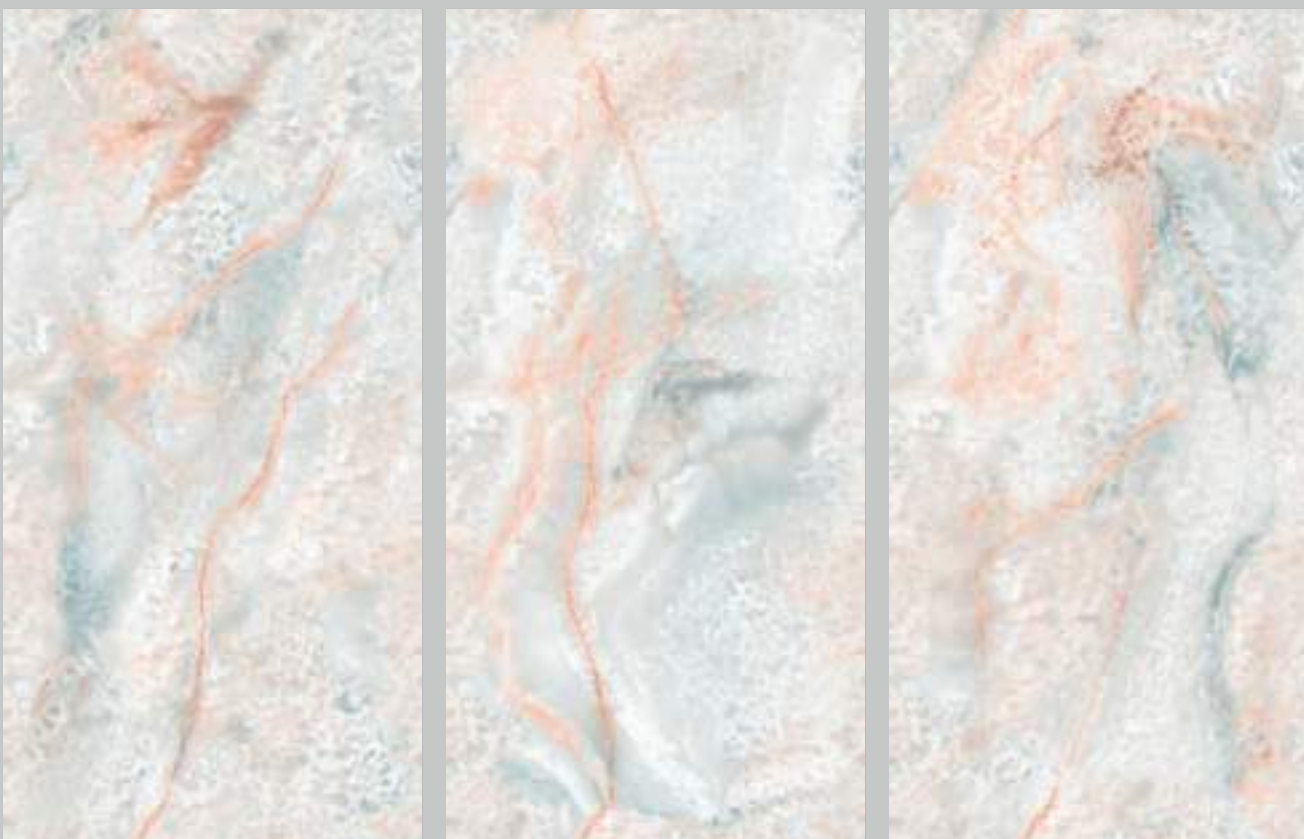

EASY INSTALLATION
FACILITÀ DI POSA

CALDO SKY

04
Random
face

**600
1200x**
MM

Finish.
HIGH GLOSS

PROTECTION
PROTEZIONE

FIREPROOF
FIREPROOF

DURABILITY
DURABILITÀ