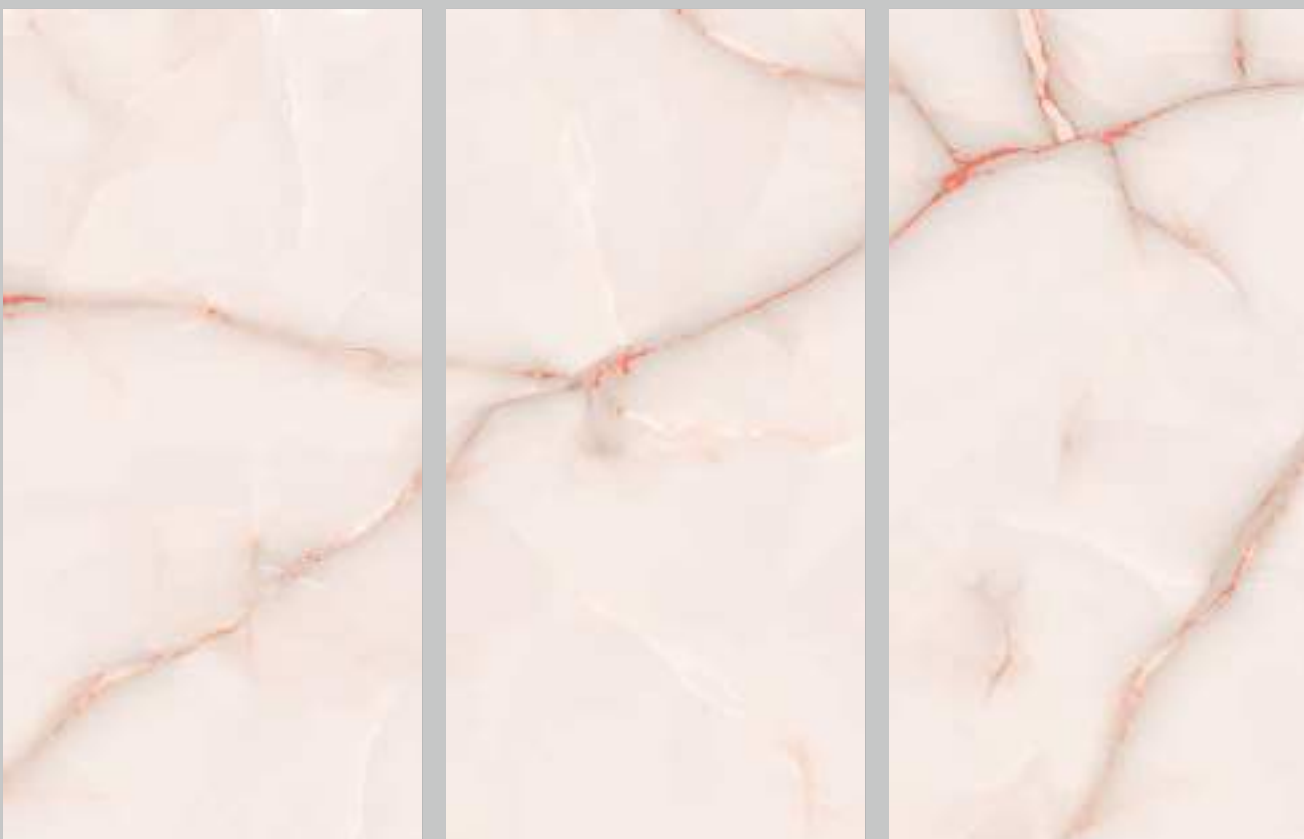

04
Random
face

600
1200 x
MM

Finish.
HIGH GLOSS

PROTECTION
PROTEZIONE

FIREPROOF
FIREPROOF

DURABILITY
DURABILITÀ

EASY INSTALLATION
FACILITÀ DI POSA

CLARO ONYX PINK