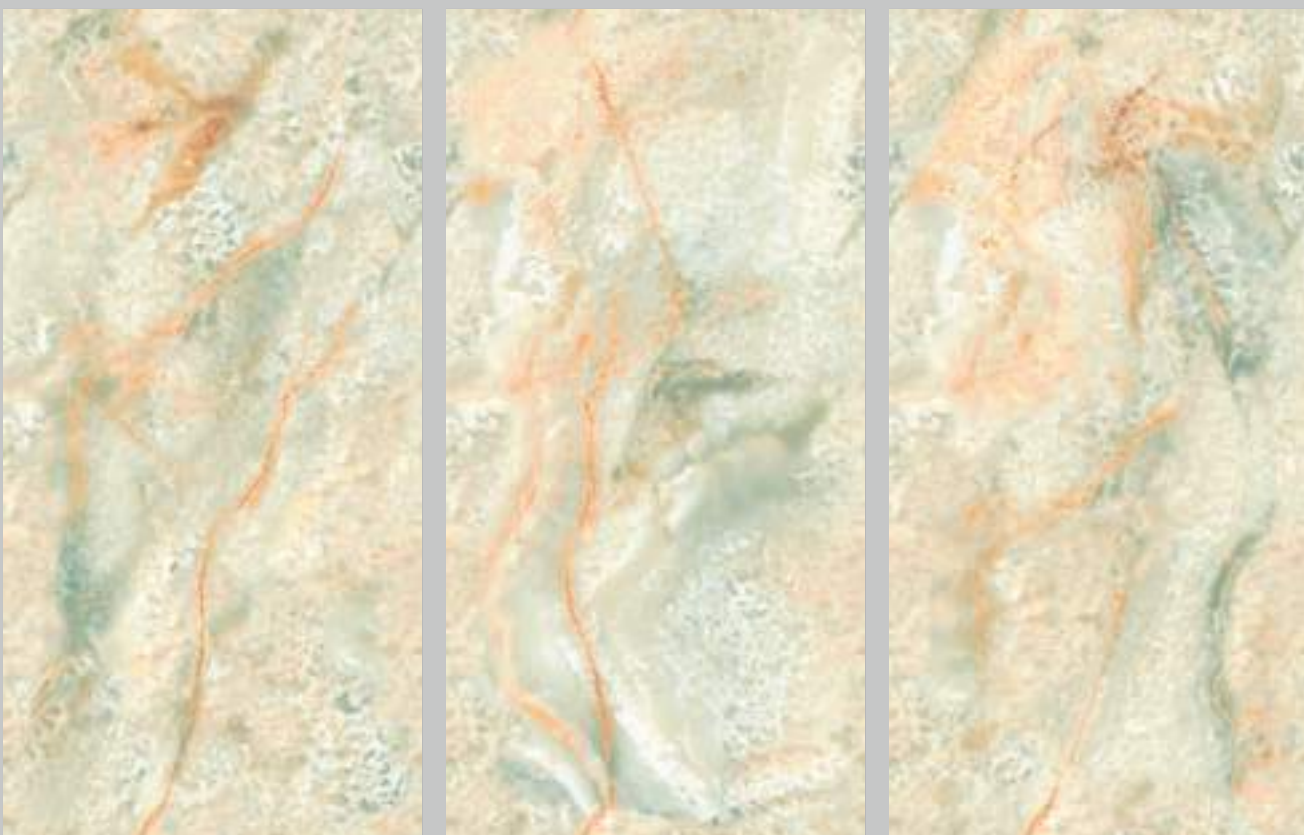

CALDO OCEAN

04
Random
face

600
1200 x
MM

Finish.
HIGH GLOSS

PROTECTION
PROTEZIONE

FIREPROOF
FIREPROOF

DURABILITY
DURABILITÀ

EASY INSTALLATION
FACILITÀ DI POSA