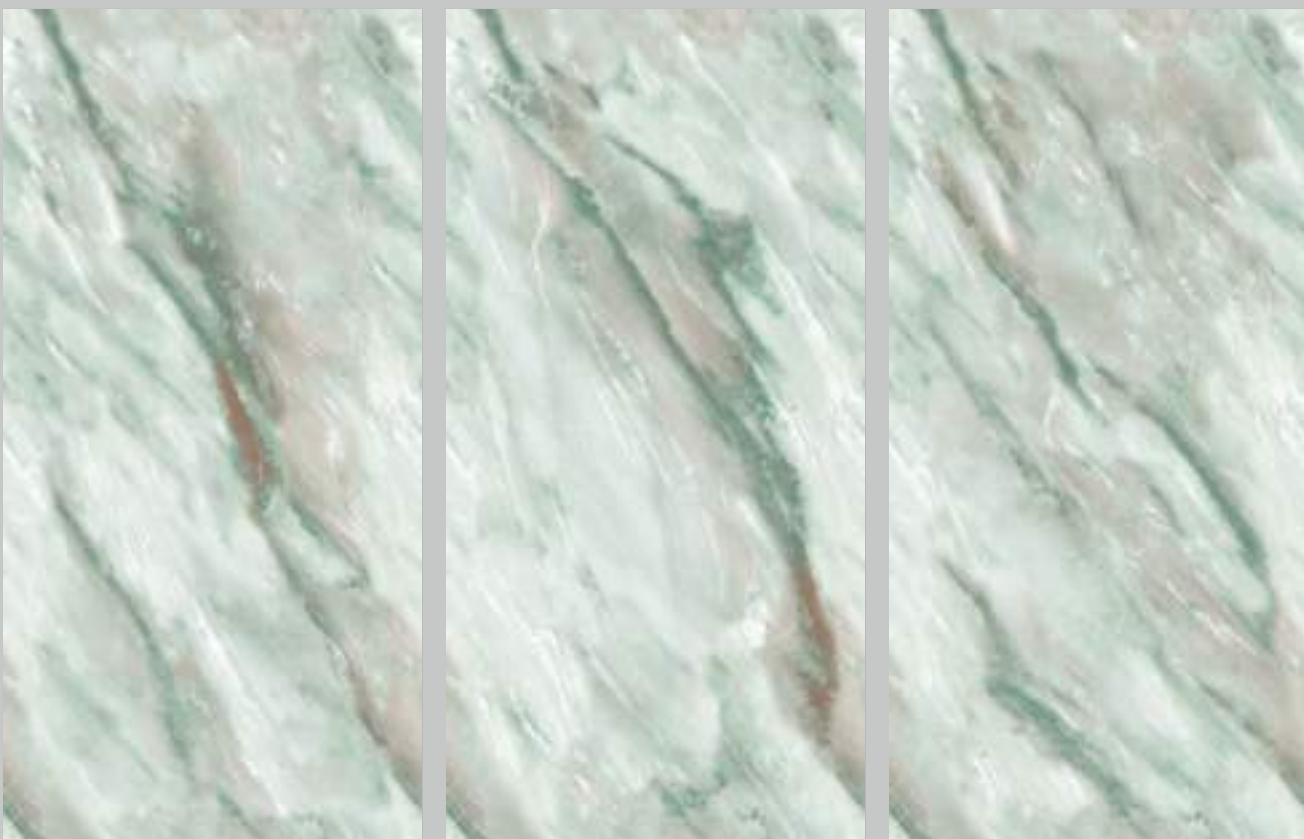

CLETO GREEN