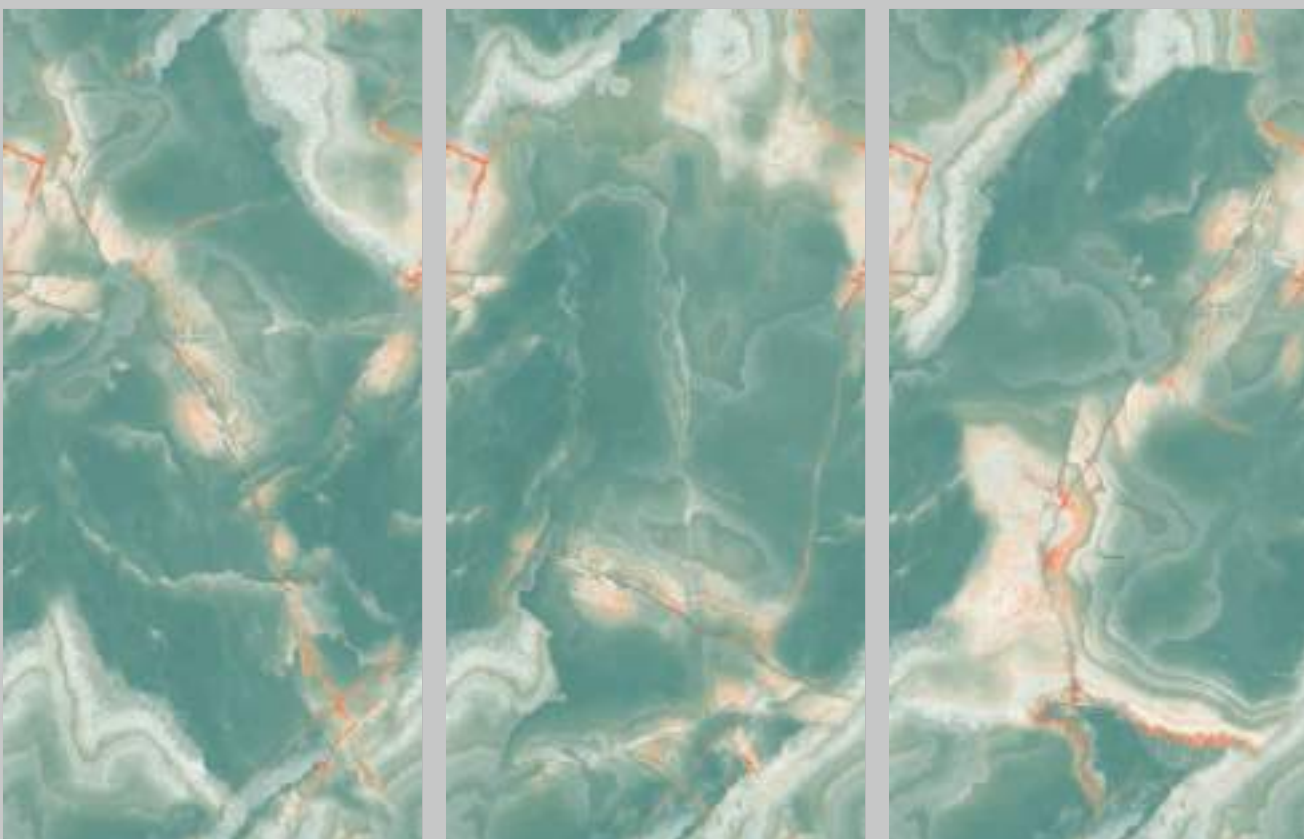

RUSSET GREEN