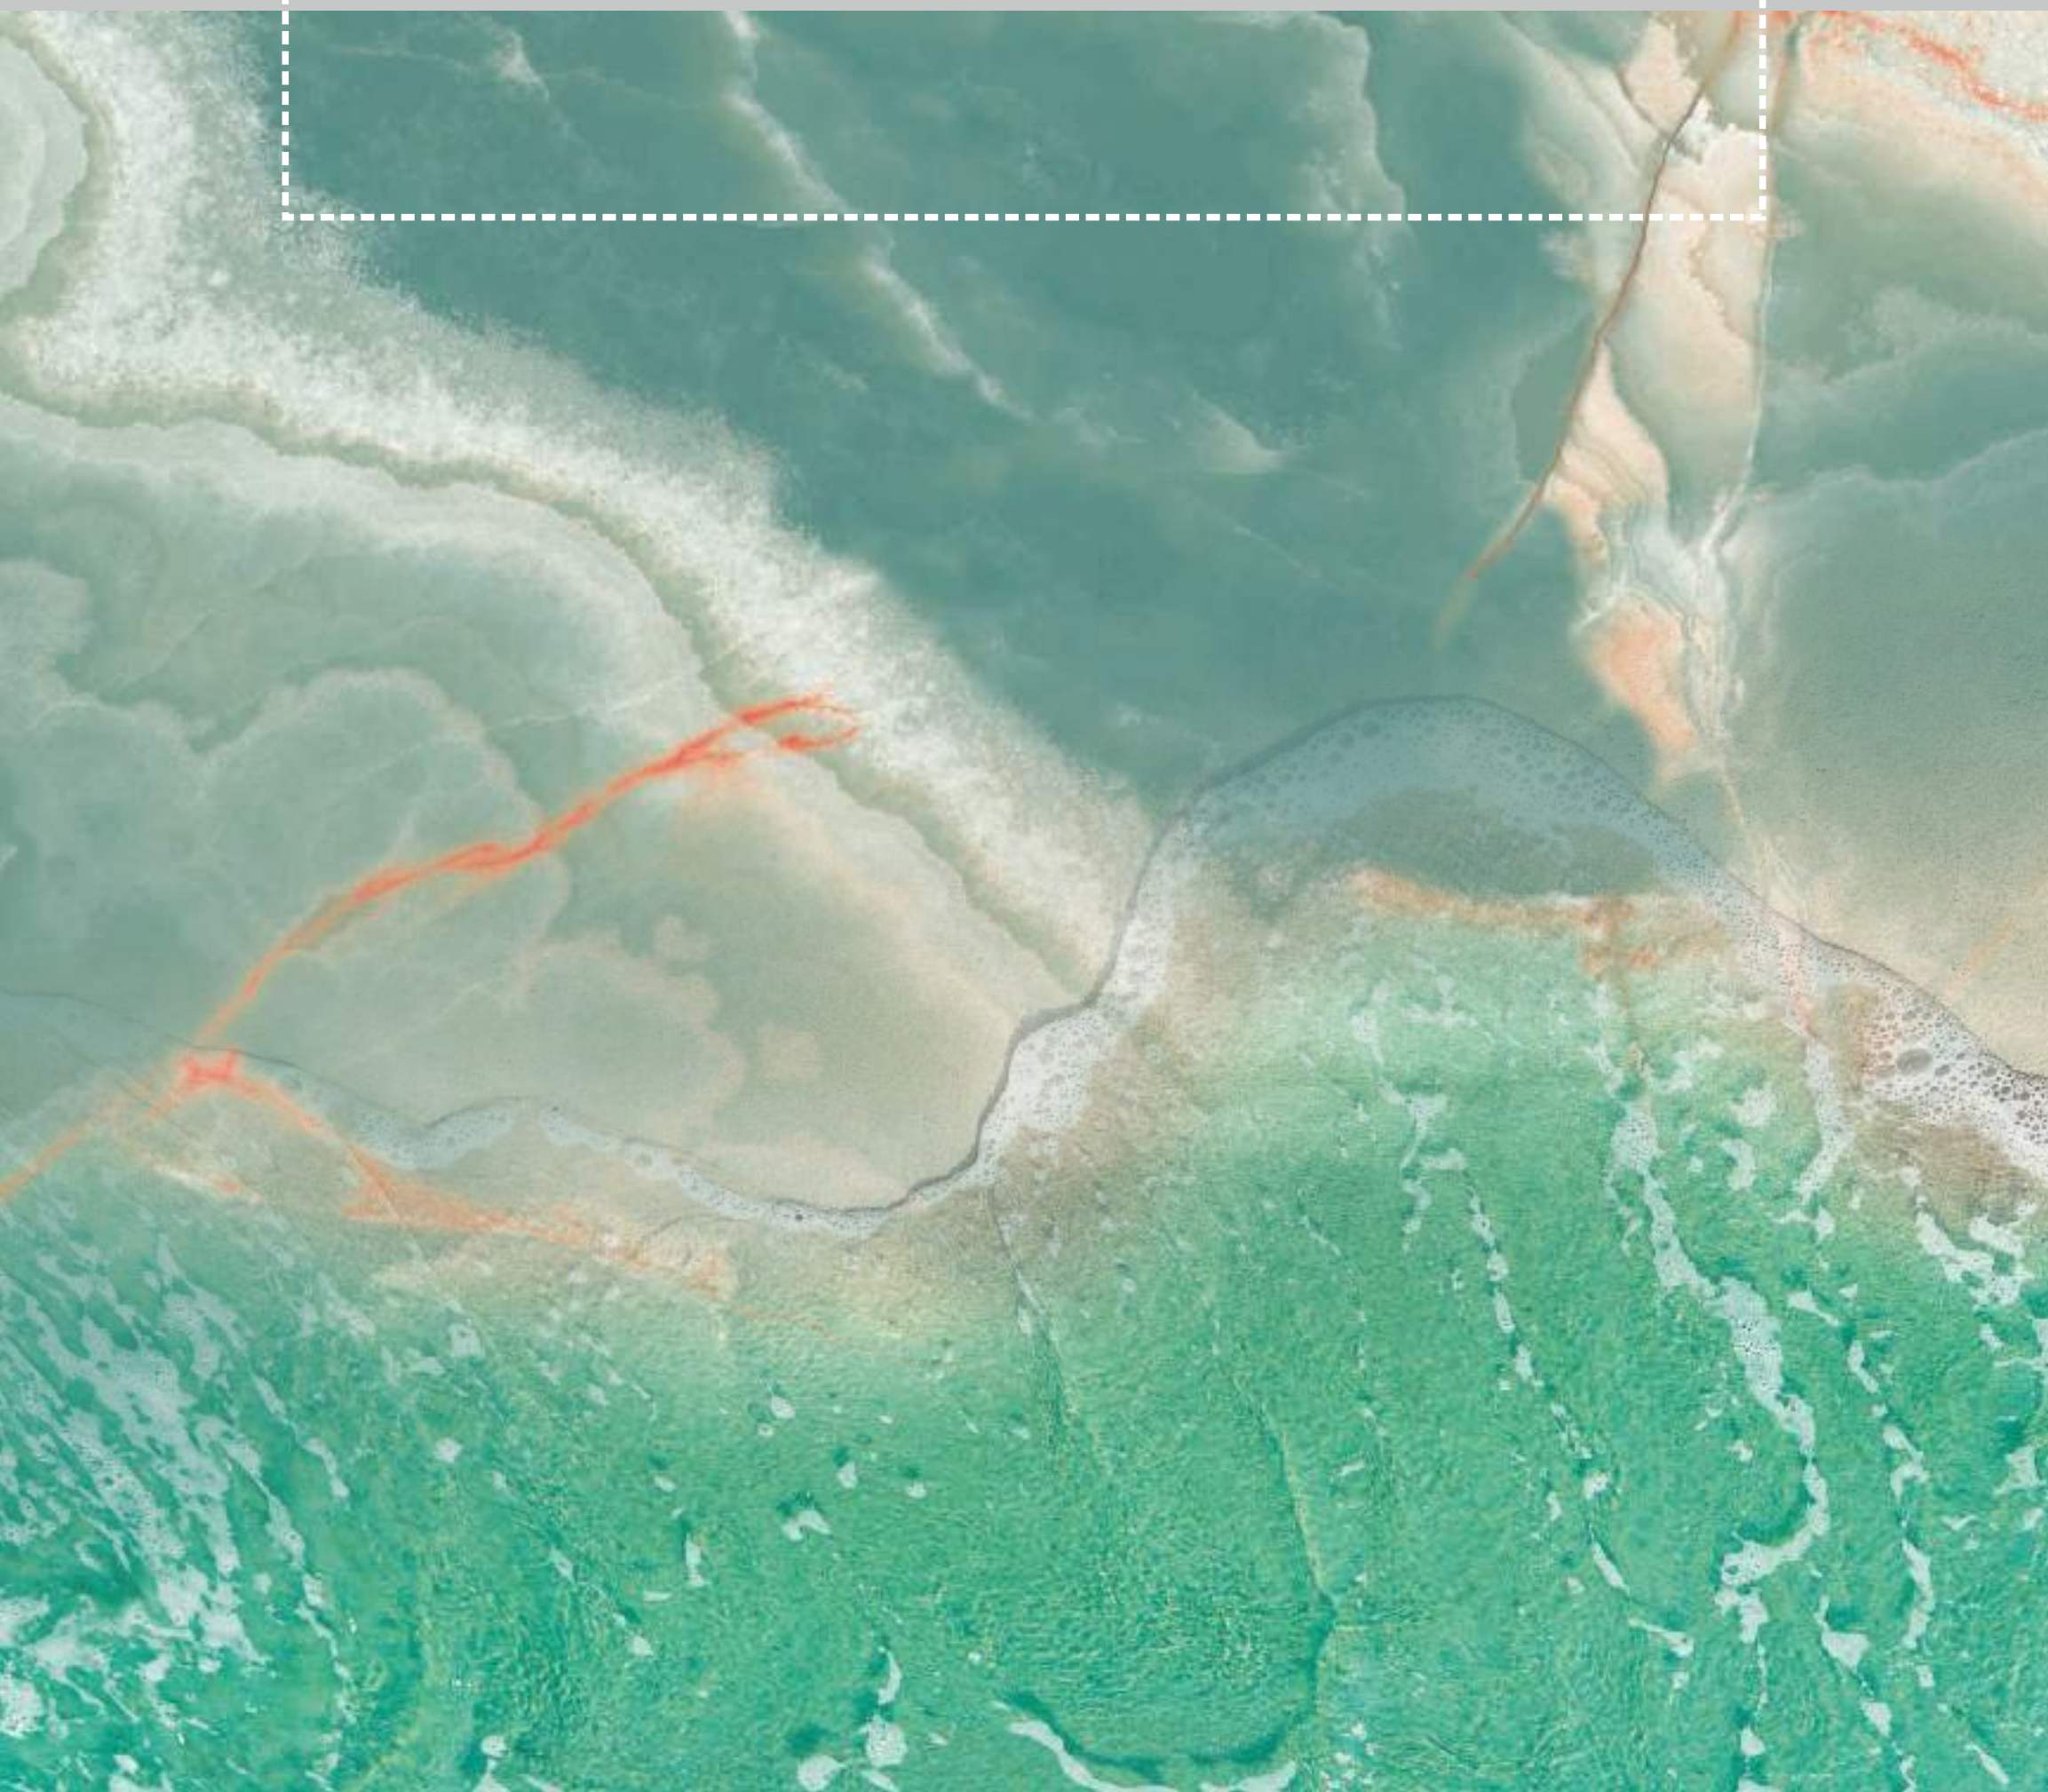

DURABILITY
DURABILITÀ

EASY INSTALLATION
FACILITÀ DI POSA

RUSSET GREEN

04
Random
face

RUSSET GREEN

600
1200 x
MM

Finish.
HIGH GLOSS

PROTECTION
PROTEZIONE