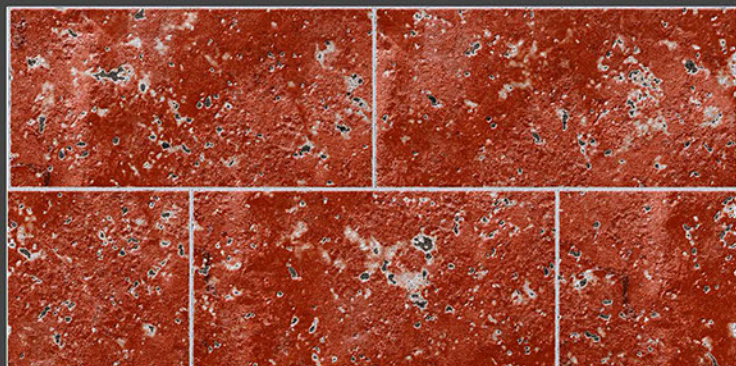

# BARCELONA<sup>®</sup>

stone tile expert

300 x 600 mm | GLOSSY FINISH

GLACIER-612

KAMET-613

KAMET-613

KAMET-613

31387-HL6