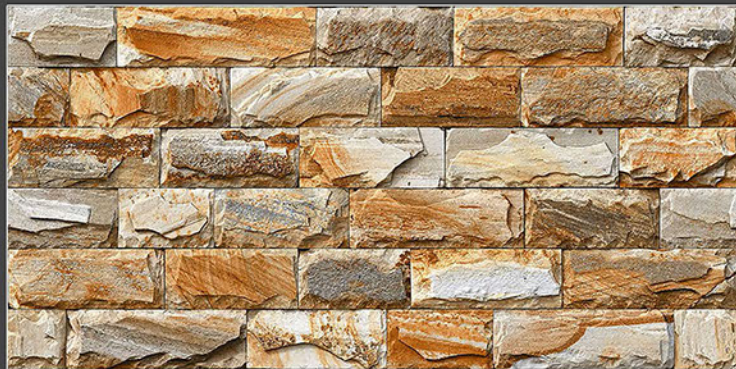

ARAVALLI-602