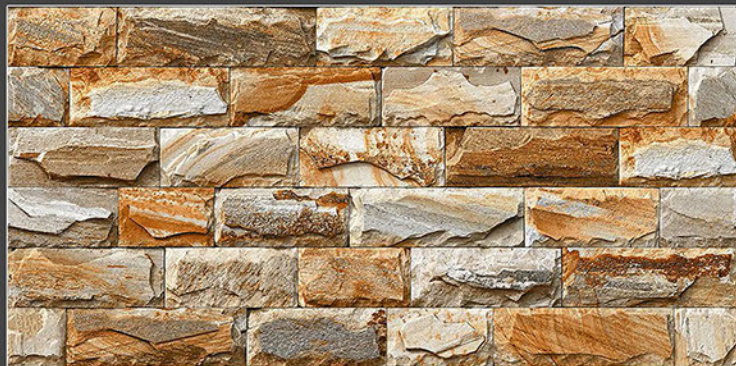

ARAVALLI-602