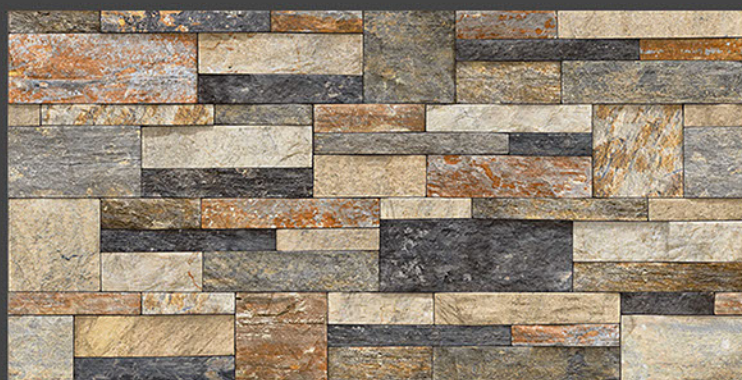

# BARCELONA<sup>®</sup>

stone tile expert

300 x 600 mm | GLOSSY FINISH

WHITNEY 620