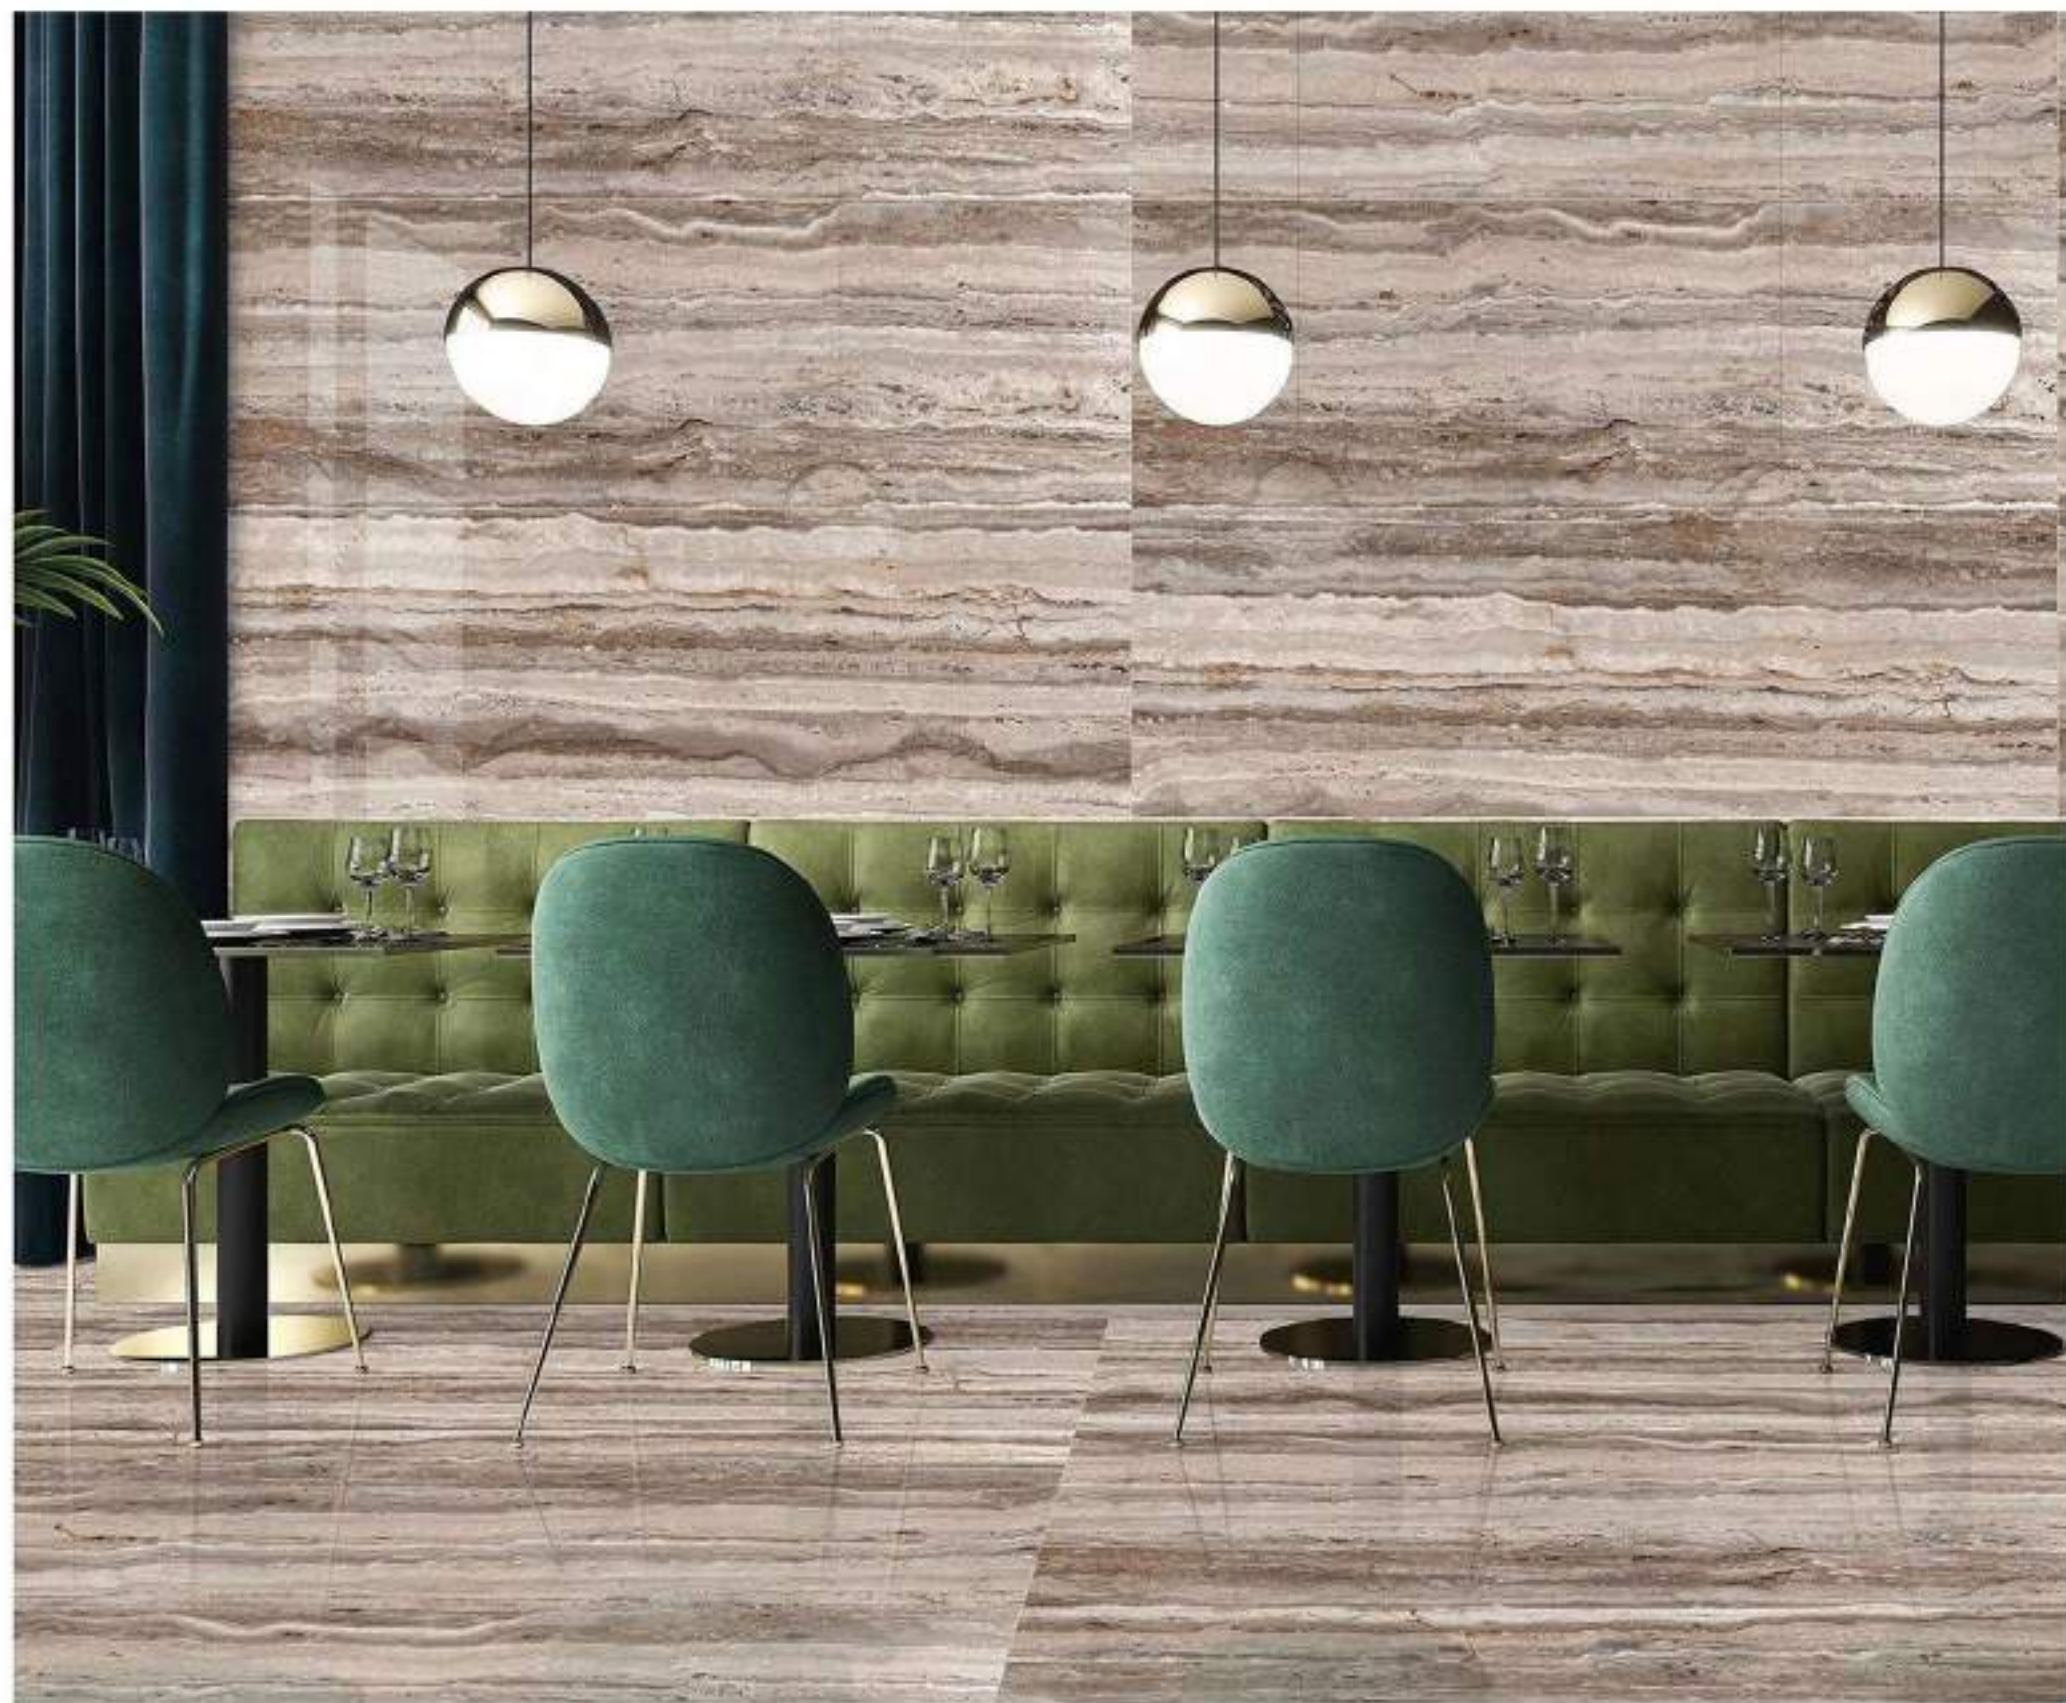

TRAVINO BEIGE

R-4

600x1800mm
GLOSSY
COLLECTION

TRAVINO CHOCO

R-4

600x1800mm
GLOSSY
COLLECTION

TULIP BEIGE

R-4